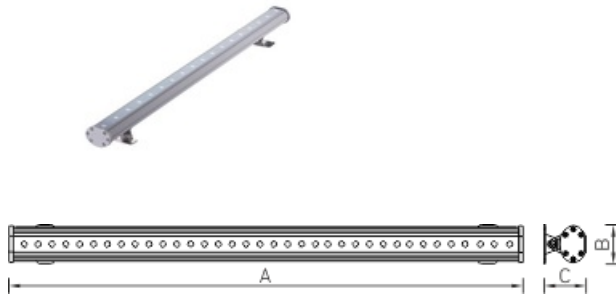

Установка

Крепление на поверхность с помощью поворотных кронштейнов.

Конструкция

Корпус из экструдированного алюминия, покрыт порошковой краской. Светодиодный модуль и драйвер расположен внутри корпуса.

Оптическая часть

Рассеиватель из закаленного стекла. Ширина КСС - 40 градусов. Светильники предназначены для заливки стен и архитектурных ансамблей.

Package

Светильник в сборе. 2 поворотных кронштейна в комплекте

Габаритные характеристики

A	Длина	500 мм
B	Ширина	70 мм
C	Высота	80 мм
	Вес	1,4 кг

Параметры

1	Артикул	1100001200
2	Тип ИС	LED
3	Световой поток	2100 лм
4	Мощность светильника	21 Вт
5	Энергоэффективность	100 лм/Вт
6	Индекс цветопередачи (CRI)	>75
7	Коррелированная цветовая температура (в сфере)	6000 К
8	Коэффициент мощности (cos φ)	> 0,90
9	Переменный/постоянный ток (AC/DC)	Нет
10	Диммирование	-
11	Напряжение питания	230 В
12	Класс защиты от поражения током	I
13	Электромагнитная совместимость (TR TC 020/2011)	Да
14	Климатическое исполнение	УХЛ1
15	Температурный режим	от -40 до +40 С
16	Цвет корпуса	Серый
17	Класс пожароопасности	П-I,II,III
18	Коэффициент пульсации	<30%
19	Степень защиты (IP)	IP65
20	Ударопрочность	IK08/5 Дж
21	Класс энергоэффективности	A+
22	Пусковой ток	60 А
23	Время импульса пускового тока	0,2 мкс
24	Блок аварийного питания	Нет
25	Угол рассеяния	D40
26	Гарантия	36 мес.
27	Время работы в аварийном режиме, ч.	-
28	Световой поток в аварийном режиме	-