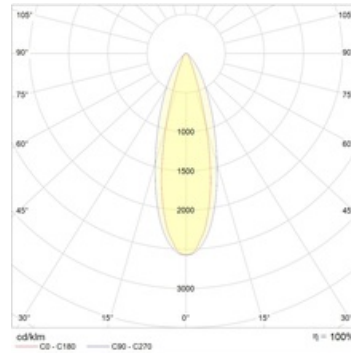

Рассеиватель из закаленного стекла. Ширина КСС - 40 градусов. Светильники предназначены для заливки стен и архитектурных ансамблей.

Package

Светильник в сборе. 2 поворотных кронштейна в комплекте

Габаритные характеристики

A	Длина	500 мм
B	Ширина	70 мм
C	Высота	80 мм
	Вес	1,4 кг

Параметры

1	Артикул	1100000400
2	Тип ИС	LED
3	Световой поток	1100 лм
4	Мощность светильника	13 Вт
5	Энергоэффективность	85 лм/Вт
6	Индекс цветопередачи (CRI)	>80
7	Коррелированная цветовая температура (в сфере)	4000 К
8	Коэффициент мощности (cos φ)	> 0,90
9	Переменный/постоянный ток (AC/DC)	Нет
10	Диммирование	-
11	Напряжение питания	230 В
12	Класс защиты от поражения током	I
13	Электромагнитная совместимость (TR TC 020/2011)	Да
14	Климатическое исполнение	УХЛ1
15	Температурный режим	от -40 до +40 С
16	Цвет корпуса	Серый
17	Класс пожароопасности	П-I,II,III
18	Коэффициент пульсации	<30%
19	Степень защиты (IP)	IP65
20	Ударопрочность	IK08/6,5 Дж
21	Класс энергоэффективности	A
22	Пусковой ток	60 А
23	Время импульса пускового тока	0,2 мкс
24	Блок аварийного питания	Нет
25	Угол рассеяния	D40
26	Гарантия	36 мес.
27	Время работы в аварийном режиме, ч.	-
28	Световой поток в аварийном режиме	-
29	Цвет света	Белый