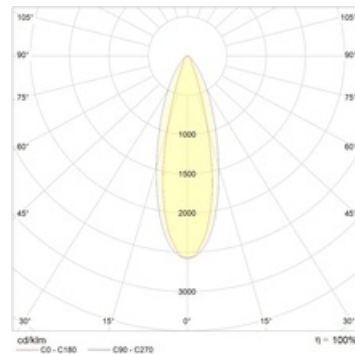

Рассеиватель из закаленного стекла. Ширина КСС - 40 градусов. Светильники предназначены для заливки стен и архитектурных ансамблей.

Package

Светильник в сборе. 2 поворотных кронштейна в комплекте

Габаритные характеристики

A	Длина	500 мм
B	Ширина	70 мм
C	Высота	80 мм
	Вес	1,4 кг

Параметры

1	Артикул	1100000270
2	Тип ИС	LED
3	Световой поток	1000 лм
4	Мощность светильника	13 Вт
5	Энергоэффективность	77 лм/Вт
6	Индекс цветопередачи (CRI)	>80
7	Коррелированная цветовая температура (в сфере)	3000 К
8	Коэффициент мощности (cos φ)	> 0,90
9	Переменный/постоянный ток (AC/DC)	Нет
10	Диммирование	-
11	Напряжение питания	230 В
12	Класс защиты от поражения током	I
13	Электромагнитная совместимость (TR TC 020/2011)	Да
14	Климатическое исполнение	УХЛ1
15	Температурный режим	от -40 до +40 С
16	Цвет корпуса	Серый
17	Класс пожароопасности	П-I,II,III
18	Коэффициент пульсации	<30%
19	Степень защиты (IP)	IP65
20	Ударопрочность	IK08/6,5 Дж
21	Класс энергоэффективности	A
22	Пусковой ток	60 А
23	Время импульса пускового тока	0,2 мкс
24	Блок аварийного питания	Нет
25	Угол рассеяния	D40
26	Гарантия	36 мес.
27	Время работы в аварийном режиме, ч.	-
28	Световой поток в аварийном режиме	-
29	Color of light	Белый