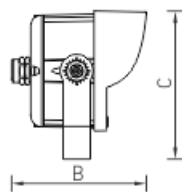

Установка

Крепление на поверхность с помощью жестко фиксируемой и регулируемой по углу лиры.

Конструкция

Корпус из литого под давлением алюминия, покрытый порошковой краской. Светодиодный модуль и драйвер расположен внутри корпуса.

Package

Светильник в сборе. Элемент крепления (лира) входит в комплект поставки.

WALLWASH R LED 18

WALLWASH R LED 30

Габаритные характеристики

A	Длина	105 мм
B	Ширина	118 мм
C	Высота	122 мм
D	Длина (установочная)	94 мм
	Вес	0,7 кг