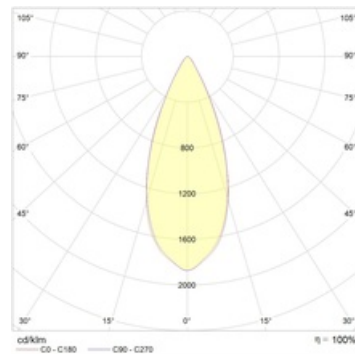

Package

Светильник в сборе. Элемент крепления (лира) входит в комплект поставки.

WALLWASH R LED 18

WALLWASH R LED 30

Габаритные характеристики

A	Длина	105 мм
B	Ширина	118 мм
C	Высота	122 мм
D	Длина (установочная)	94 мм
	Вес	0,7 кг

Параметры

1	Артикул	1102000280
2	Тип ИС	LED
3	Световой поток	600 лм
4	Мощность светильника	8 Вт
5	Энергоэффективность	75 лм/Вт
6	Индекс цветопередачи (CRI)	>70
7	Коррелированная цветовая температура (в сфере)	4000 К
8	Коэффициент мощности (cos φ)	> 0,90
9	Переменный/постоянный ток (AC/DC)	Нет
10	Диммирование	-
11	Напряжение питания	230 В
12	Класс защиты от поражения током	I
13	Электромагнитная совместимость (ТР ТС 020/2011)	Да
14	Климатическое исполнение	УХЛ1
15	Температурный режим	от -40 до +40 С
16	Цвет корпуса	Серый
17	Класс пожароопасности	П-I,II,III
18	Коэффициент пульсации	<35%
19	Степень защиты (IP)	IP65
20	Ударопрочность	IK08/6,5 Дж
21	Класс энергоэффективности	A
22	Пусковой ток	0,17 А
23	Время импульса пускового тока	500 мкс
24	Блок аварийного питания	Нет
25	Угол рассеяния	D30
26	Гарантия	36 мес.
27	Время работы в аварийном режиме, ч.	-
28	Световой поток в аварийном режиме	-
29	Color of light	Белый