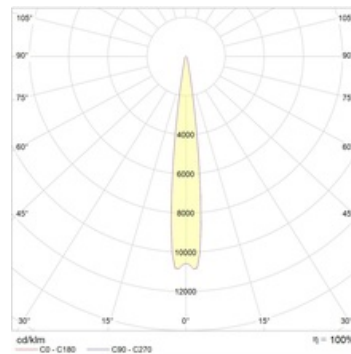

Установка

Крепление на поверхность с помощью жестко фиксируемой и регулируемой по углу лиры.

Конструкция

Корпус из литого под давлением алюминия, покрытый порошковой краской. Светодиодный модуль и драйвер расположен внутри корпуса.

Package

Светильник в сборе. Элемент крепления (лира) входит в комплект поставки.

WALLWASH R LED 18

WALLWASH R LED 30

Габаритные характеристики

A	Длина	105 мм
B	Ширина	118 мм
C	Высота	122 мм
D	Длина (установочная)	94 мм
	Вес	0,7 кг

Параметры

1	Артикул	1102000260
2	Тип ИС	LED
3	Световой поток	600 лм
4	Мощность светильника	8 Вт
5	Энергоэффективность	75 лм/Вт
6	Индекс цветопередачи (CRI)	>70
7	Коррелированная цветовая температура (в сфере)	4000 К
8	Коэффициент мощности (cos φ)	> 0,90
9	Переменный/постоянный ток (AC/DC)	Нет
10	Диммирование	-
11	Напряжение питания	230 В
12	Класс защиты от поражения током	I
13	Электромагнитная совместимость (TR TC 020/2011)	Да
14	Климатическое исполнение	УХЛ1
15	Температурный режим	от -40 до +40 С
16	Цвет корпуса	Серый
17	Класс пожароопасности	П-I,II,III
18	Коэффициент пульсации	<35%
19	Степень защиты (IP)	IP65
20	Ударопрочность	IK08/6,5 Дж
21	Класс энергоэффективности	A
22	Пусковой ток	0,17 А
23	Время импульса пускового тока	500 мкс
24	Блок аварийного питания	Нет
25	Угол рассеяния	D10
26	Гарантия	36 мес.
27	Время работы в аварийном режиме, ч.	-
28	Световой поток в аварийном режиме	-
29	Color of light	Белый