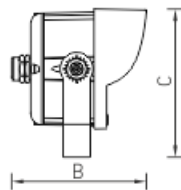

Установка

Крепление на поверхность с помощью жестко фиксируемой и регулируемой по углу лиры.

Конструкция

Корпус из литого под давлением алюминия, покрытый порошковой краской. Светодиодный модуль и драйвер расположен внутри корпуса.

Package

Светильник в сборе. Элемент крепления (лира) входит в комплект поставки.

WALLWASH R LED 18

WALLWASH R LED 30

Габаритные характеристики

A	Длина	105 мм
B	Ширина	118 мм
C	Высота	122 мм
D	Длина (установочная)	94 мм
	Вес	0,7 кг