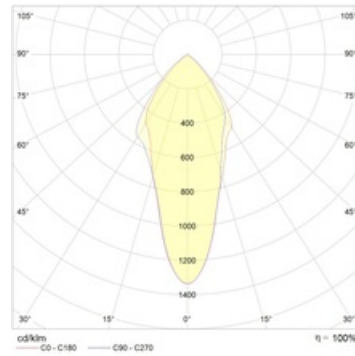

Package

Светильник в сборе. Элемент крепления (лира) входит в комплект поставки.

WALLWASH R LED 18

WALLWASH R LED 30

Габаритные характеристики

A	Длина	218 мм
B	Ширина	176 мм
C	Высота	241 мм
D	Длина (установочная)	94 мм
	Вес	2,5 кг

Параметры

1	Артикул	1102000190
2	Тип ИС	LED
3	Световой поток	2800 лм
4	Мощность светильника	35 Вт
5	Энергоэффективность	80 лм/Вт
6	Индекс цветопередачи (CRI)	>70
7	Коррелированная цветовая температура (в сфере)	4000 К
8	Коэффициент мощности (cos φ)	> 0,90
9	Переменный/постоянный ток (AC/DC)	Нет
10	Диммирование	-
11	Напряжение питания	230 В
12	Класс защиты от поражения током	I
13	Электромагнитная совместимость (TR TC 020/2011)	Да
14	Климатическое исполнение	УХЛ1
15	Температурный режим	от -40 до +40 С
16	Цвет корпуса	Серый
17	Класс пожароопасности	П-I,II,III
18	Коэффициент пульсации	<35%
19	Степень защиты (IP)	IP65
20	Ударопрочность	IK08/6,5 Дж
21	Класс энергоэффективности	A
22	Пусковой ток	0,33 А
23	Время импульса пускового тока	500 мкс
24	Блок аварийного питания	Нет
25	Угол рассеяния	D60
26	Гарантия	36 мес.
27	Время работы в аварийном режиме, ч.	-
28	Световой поток в аварийном режиме	-
29	Color of light	Белый