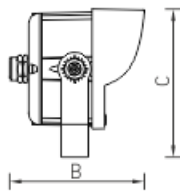

Установка

Крепление на поверхность с помощью жестко фиксируемой и регулируемой по углу лиры.

Конструкция

Корпус из литого под давлением алюминия, покрытый порошковой краской. Светодиодный модуль и драйвер расположен внутри корпуса.

Package

Светильник в сборе. Элемент крепления (лира) входит в комплект поставки.

WALLWASH R LED 18

WALLWASH R LED 30

Габаритные характеристики

A	Длина	218 мм
B	Ширина	176 мм
C	Высота	241 мм
D	Длина (установочная)	94 мм
	Вес	2,5 кг