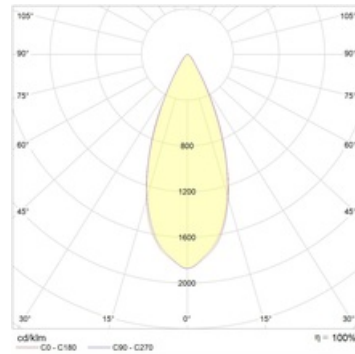

Оптическая часть

Рассеиватель из закаленного стекла. Защитный антибликовый козырек для предотвращения слепящего эффекта. Ширина КСС –10, 30 градусов и 60 градусов. Светильники предназначены для архитектурного освещения

Package

Светильник в сборе. Элемент крепления (лира) входит в комплект поставки.

WALLWASH R LED 18

WALLWASH R LED 30

Габаритные характеристики

A	Длина	130 мм
B	Ширина	123 мм
C	Высота	135 мм
D	Длина (установочная)	67 мм
	Вес	1,1 кг