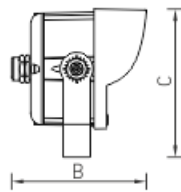

Установка

Крепление на поверхность с помощью жестко фиксируемой и регулируемой по углу лиры.

Конструкция

Корпус из литого под давлением алюминия, покрытый порошковой краской. Светодиодный модуль и драйвер расположен внутри корпуса.

Package

Светильник в сборе. Элемент крепления (лира) входит в комплект поставки.

WALLWASH R LED 18

WALLWASH R LED 30

Габаритные характеристики

A	Длина	130 мм
B	Ширина	123 мм
C	Высота	135 мм
D	Длина (установочная)	67 мм
	Вес	1,1 кг