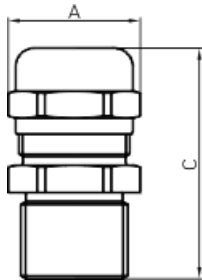

Конструкция

Материал кабельного ввода: латунь (с возможностью никелирования корпуса), нержавеющая сталь. Стандартные типы резьбы: NPT (N) и метрическая (M) с шагом витков 1,5. Доступны исполнения с трубной (G), конической (K) и трубной конической (R) резьбами.

Package

Кабельный ввод в сборе.

Габаритные характеристики

A	Диаметр	28 мм
C	Высота	53 мм
	Вес	0,2 кг

Параметры

1	Артикул	2327003480
2	Маркировка по газу	1 Ex d IIC Gb X
3	Маркировка по пыли	Ex tb IIIC Db X
4	Маркировка по рудничному газу и угольной пыли	-
5	Класс защиты от поражения током	-
6	Температурный режим	от -60 до +80 C
7	Климатическое исполнение	-
8	Степень защиты (IP)	IP66/IP68
9	Ударпрочность	IK08/7 Дж
10	Электромагнитная совместимость (ТР ТС 020/2011)	Да
11	Класс энергоэффективности	-
12	Цвет корпуса	Неокрашенный
13	Гарантия	18 мес.