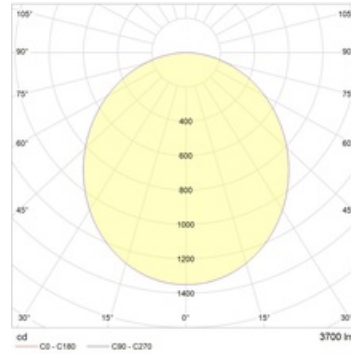

Установка

Установка в потолок

Конструкция

Корпус светильника изготовлен из композитного материала на основе гипса.

Package

Светильник в сборе.

Габаритные характеристики

A	Длина	910 мм
B	Ширина	910 мм
C	Высота	250 мм
D	Длина (установочная)	850 мм
E	Ширина (установочная)	850 мм
	Вес	20 кг

Параметры

1	Артикул	1665000080
2	Тип ИС	LED
3	Световой поток	3700 лм
4	Мощность светильника	123 Вт
5	Энергоэффективность	30 лм/Вт
6	Индекс цветопередачи (CRI)	>80
7	Коррелированная цветовая температура (в сфере)	3000 К
8	Коэффициент мощности (cos φ)	> 0,96
9	Переменный/постоянный ток (AC/DC)	Нет
10	Диммирование	Протокол DALI
11	Напряжение питания	230 В
12	Класс защиты от поражения током	I
13	Электромагнитная совместимость (TP TC 020/2011)	Да
14	Климатическое исполнение	УХЛ4
15	Температурный режим	от 0 до +40 С
16	Цвет корпуса	Белый
17	Класс пожароопасности	П-III
18	Коэффициент пульсации	<5%
19	Степень защиты (IP)	IP20
20	Ударопрочность	IK02/0,2 Дж
21	Класс энергоэффективности	B
22	Пусковой ток	15 А
23	Время импульса пускового тока	600 мкс
24	Блок аварийного питания	Нет
25	Угол рассеяния	D120
26	Гарантия	36 мес.
27	Время работы в аварийном режиме, ч.	-
28	Световой поток в аварийном режиме	-
29	Color of light	Белый