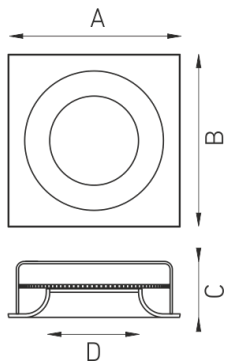

Установка

Установка в потолок

Конструкция

Корпус светильника изготовлен из композитного материала на основе гипса.

Package

Светильник в сборе.

Габаритные характеристики

A	Длина	910 мм
B	Ширина	910 мм
C	Высота	250 мм
D	Длина (установочная)	850 мм
E	Ширина (установочная)	850 мм
	Вес	20 кг