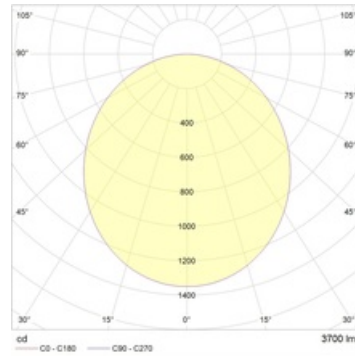

## Габаритные характеристики

A	Длина	910 мм
B	Ширина	910 мм
C	Высота	250 мм
D	Длина (установочная)	850 мм
E	Ширина (установочная)	850 мм
	Вес	19,9 кг