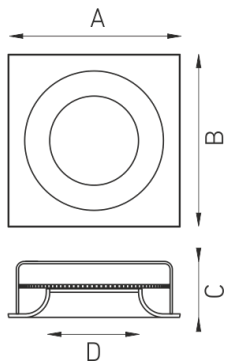

### Описание

Встраиваемый светильник отраженного света. Корпус светильника изготовлен из композитного материала на основе гипса. Установка в ниши в потолках из гипсокартонных плит. Допускается покраска гипсовой поверхности светильника после ее обработки грунтовкой.

### Установка

Установка в потолок

## Габаритные характеристики

A	Длина	910 мм
B	Ширина	910 мм
C	Высота	250 мм
D	Длина (установочная)	850 мм
E	Ширина (установочная)	850 мм
	Вес	19,9 кг