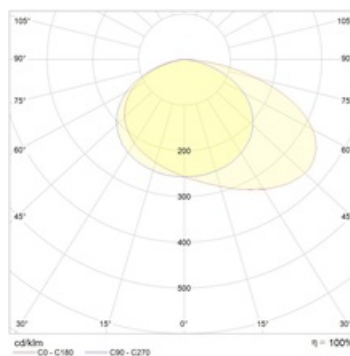

Оптическая часть

Рассеиватель светильника изготовлен из полимера в алюминиевой рамке двух цветов (SL - серебро, WH - белый). Пиктограммы комплектуются отдельно. Дистанция распознавания 25 м.

Дополнительная информация

Package

Светильник в сборе. Пиктограммы заказываются отдельно. Под проект могут изготавливаться не стандартные пиктограммы.

Габаритные характеристики

A	Длина	274 мм
B	Ширина	51 мм
C	Высота	159 мм
D	Длина (установочная)	226 мм
	Вес	1 кг