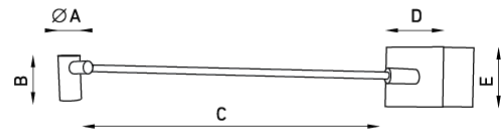

Vista LED 5 CH 3000K

Настенный светильник направленного света

Описание

Настенный светильник направленного света. Корпус изготовлен из алюминия, окрашенного белой матовой краской.

Установка

Установка на стену

Конструкция

Корпус изготовлен из алюминия, окрашенного белой матовой краской.

Оптическая часть

Линза

Package

Светильник в сборе.

VISTA LED 5 CH 3000K
VISTA LED 6 CH 3000K

VISTA 3 4000K

Габаритные характеристики

A	Длина	400 мм
B	Ширина	30 мм
C	Высота	400 мм
D	Длина (установочная)	78 мм
E	Ширина (установочная)	45 мм
	Вес	0,7 кг

Параметры

1	Артикул	1564000020
2	Тип ИС	LED
3	Световой поток	250 лм
4	Мощность светильника	7 Вт
5	Энергоэффективность	36 лм/Вт
6	Индекс цветопередачи (CRI)	>80
7	Коррелированная цветовая температура (в сфере)	3000 К
8	Коэффициент мощности (cos φ)	> 0,40
9	Переменный/постоянный ток (AC/DC)	Нет
10	Диммирование	-
11	Напряжение питания	230 В
12	Класс защиты от поражения током	I
13	Электромагнитная совместимость (TP TC 020/2011)	Да
14	Климатическое исполнение	УХЛ4
15	Температурный режим	от +5 до +35 С
16	Цвет корпуса	Серебристый
17	Класс пожароопасности	П-III
18	Коэффициент пульсации	<5%
19	Степень защиты (IP)	IP20
20	Ударопрочность	IK02/0,2 Дж
21	Класс энергоэффективности	B
22	Пусковой ток	-
23	Время импульса пускового тока	0 мкс
24	Блок аварийного питания	Нет
25	Угол рассеяния	D120
26	Гарантия	36 мес.
27	Время работы в аварийном режиме, ч.	-
28	Световой поток в аварийном режиме	-
29	Color of light	Белый