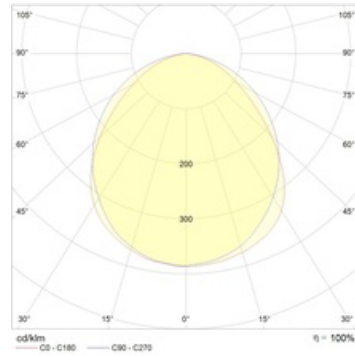

Vista LED 5 CH 3000K

Настенный светильник направленного света

Описание

Настенный светильник направленного света. Корпус изготовлен из алюминия, окрашенного белой матовой краской.

Установка

Установка на стену

Конструкция

Корпус изготовлен из алюминия, окрашенного белой матовой краской.

Оптическая часть

Линза

Package

Светильник в сборе.

VISTA LED 5 CH 3000K
VISTA LED 6 CH 3000K