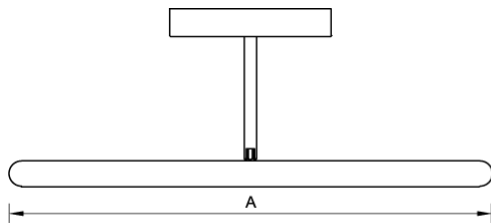

Vista LED 5 CH 3000K

Настенный светильник направленного света

Описание

Настенный светильник направленного света. Корпус изготовлен из алюминия, окрашенного белой матовой краской.

Установка

Установка на стену

Конструкция

Корпус изготовлен из алюминия, окрашенного белой матовой краской.

Оптическая часть

Линза

Package

Светильник в сборе.

VISTA LED 5 CH 3000K
VISTA LED 6 CH 3000K

VISTA 3 4000K

Габаритные характеристики

A	Длина	400 мм
B	Ширина	30 мм
C	Высота	400 мм
D	Длина (установочная)	78 мм
E	Ширина (установочная)	45 мм
	Вес	0,7 кг

Параметры

1	Артикул	1564000020
2	Тип ИС	LED
3	Световой поток	250 лм
4	Мощность светильника	7 Вт
5	Энергоэффективность	36 лм/Вт
6	Индекс цветопередачи (CRI)	>80
7	Коррелированная цветовая температура (в сфере)	3000 К
8	Коэффициент мощности (cos φ)	> 0,40
9	Переменный/постоянный ток (AC/DC)	Нет
10	Диммирование	-
11	Напряжение питания	230 В
12	Класс защиты от поражения током	I
13	Электромагнитная совместимость (TP TC 020/2011)	Да
14	Климатическое исполнение	УХЛ4
15	Температурный режим	от +5 до +35 С
16	Цвет корпуса	Серебристый
17	Класс пожароопасности	П-III
18	Коэффициент пульсации	<5%
19	Степень защиты (IP)	IP20
20	Ударопрочность	IK02/0,2 Дж
21	Класс энергоэффективности	B
22	Пусковой ток	-
23	Время импульса пускового тока	0 мкс
24	Блок аварийного питания	Нет
25	Угол рассеяния	D120
26	Гарантия	36 мес.
27	Время работы в аварийном режиме, ч.	-
28	Световой поток в аварийном режиме	-
29	Color of light	Белый