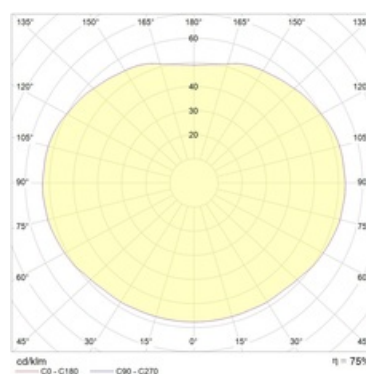

VEGA S SPHERE 115/33 SS

Накладной стеклянный светильник

Описание

Потолочный светильник, создающий диффузное освещение. Допускается установка на стену. Рассеиватель ручной работы из выдувного трехслойного опалового стекла. Установочная плата из металла цвета SS – нержавеющая сталь. Доступны версии IP20 и IP44.

Изображение:

Кривая силы света:

Габаритные характеристики:

A	Диаметр	115 мм
C	Высота	115 мм
	Вес	0,4 кг

Параметры

1	Артикул	1366000100
2	Тип ИС	ГЛН
3	Цоколь	G9
4	Кол-во ламп	1
5	Мощность светильника	33 Вт
6	Балласт	Без ПРА
7	Диммирование	-
8	Коэффициент мощности (cos φ)	> 0,95
9	Переменный/постоянный ток (AC/DC)	Нет
10	Напряжение питания	230 В
11	Класс защиты от поражения током	I
12	Электромагнитная совместимость (ТР ТС 020/2011)	Да
13	Климатическое исполнение	УХЛ4
14	Температурный режим	от 0 до +40 С
15	Цвет корпуса	Белый
16	Класс пожароопасности	П-III
17	Коэффициент пульсации	<5%
18	Степень защиты (IP)	IP20
19	Ударопрочность	IK01/0,15 Дж
20	Класс энергоэффективности	Е
21	Блок аварийного питания	Нет
22	Угол обзора	-
23	Гарантия	36 мес.