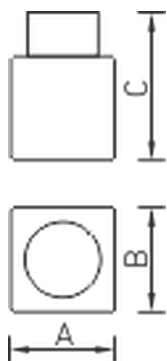

VEGA S SPHERE 115/33 SS

Накладной стеклянный светильник

Описание

Потолочный светильник, создающий диффузное освещение. Допускается установка на стену. Рассеиватель ручной работы из выдувного трехслойного опалового стекла. Установочная плата из металла цвета SS – нержавеющая сталь. Доступны версии IP20 и IP44.

Установка

На потолок

Конструкция

Рассеиватель ручной работы из выдувного трехслойного опалового стекла. Монтажная панель металлическая.

Оптическая часть

Опаловый рассеиватель

Package

Светильник в сборе.

Изображение:

Кривая силы света:

Габаритные характеристики:

A	Диаметр	115 мм
C	Высота	115 мм
	Вес	0,4 кг

Параметры

1	Артикул	1366000100
2	Тип ИС	ГЛН
3	Цоколь	G9
4	Кол-во ламп	1
5	Мощность светильника	33 Вт
6	Балласт	Без ПРА
7	Диммирование	-
8	Коэффициент мощности (cos φ)	> 0,95
9	Переменный/постоянный ток (AC/DC)	Нет
10	Напряжение питания	230 В
11	Класс защиты от поражения током	I
12	Электромагнитная совместимость (ТР ТС 020/2011)	Да
13	Климатическое исполнение	УХЛ4
14	Температурный режим	от 0 до +40 С
15	Цвет корпуса	Белый
16	Класс пожароопасности	П-III
17	Коэффициент пульсации	<5%
18	Степень защиты (IP)	IP20
19	Ударопрочность	IK01/0,15 Дж
20	Класс энергоэффективности	Е
21	Блок аварийного питания	Нет
22	Угол обзора	-
23	Гарантия	36 мес.