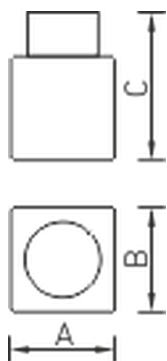

VEGA S SPHERE 115/33 SS IP44

Накладной стеклянный светильник

Описание

Потолочный светильник, создающий диффузное освещение. Допускается установка на стену. Рассеиватель ручной работы из выдувного трехслойного опалового стекла. Установочная плата из металла цвета SS – нержавеющая сталь. Доступны версии IP20 и IP44.

Установка

На потолок

Конструкция

Рассеиватель ручной работы из выдувного трехслойного опалового стекла. Монтажная панель металлическая.

Оптическая часть

Опаловый рассеиватель

Package

Светильник в сборе.

Изображение:

Кривая силы света:

Габаритные характеристики:

A	Диаметр	115 мм
C	Высота	148 мм
D	Диаметр (установочный)	73 мм
	Вес	0,7 кг

Параметры

1	Артикул	1366000130
2	Тип ИС	ЛН
3	Цоколь	E14
4	Кол-во ламп	1
5	Мощность светильника	40 Вт
6	Балласт	Без ПРА
7	Диммирование	-
8	Коэффициент мощности (cos φ)	= 1,00
9	Переменный/постоянный ток (AC/DC)	Нет
10	Напряжение питания	230 В
11	Класс защиты от поражения током	I
12	Электромагнитная совместимость (ТР ТС 020/2011)	Да
13	Климатическое исполнение	УХЛ1
14	Температурный режим	от -60 до +40 С
15	Цвет корпуса	Металлик
16	Класс пожароопасности	П-III
17	Коэффициент пульсации	<20%
18	Степень защиты (IP)	IP44
19	Ударпрочность	IK01/0,15 Дж
20	Класс энергоэффективности	E
21	Блок аварийного питания	Нет
22	Угол обзора	-
23	Гарантия	36 мес.