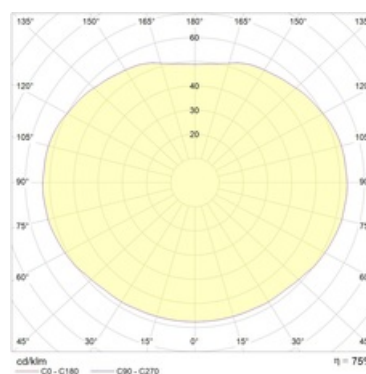

VEGA S SPHERE 115/33 SS IP44

Накладной стеклянный светильник

Описание

Потолочный светильник, создающий диффузное освещение. Допускается установка на стену. Рассеиватель ручной работы из выдувного трехслойного опалового стекла. Установочная плата из металла цвета SS – нержавеющая сталь. Доступны версии IP20 и IP44.

Изображение:

Кривая силы света:

Габаритные характеристики:

A	Диаметр	115 мм
C	Высота	148 мм
D	Диаметр (установочный)	73 мм
	Вес	0,7 кг

Параметры

1	Артикул	1366000130
2	Тип ИС	ЛН
3	Цоколь	E14
4	Кол-во ламп	1
5	Мощность светильника	40 Вт
6	Балласт	Без ПРА
7	Диммирование	-
8	Коэффициент мощности (cos φ)	= 1,00
9	Переменный/постоянный ток (AC/DC)	Нет
10	Напряжение питания	230 В
11	Класс защиты от поражения током	I
12	Электромагнитная совместимость (ТР ТС 020/2011)	Да
13	Климатическое исполнение	УХЛ1
14	Температурный режим	от -60 до +40 С
15	Цвет корпуса	Металлик
16	Класс пожароопасности	П-III
17	Коэффициент пульсации	<20%
18	Степень защиты (IP)	IP44
19	Ударпрочность	IK01/0,15 Дж
20	Класс энергоэффективности	E
21	Блок аварийного питания	Нет
22	Угол обзора	-
23	Гарантия	36 мес.