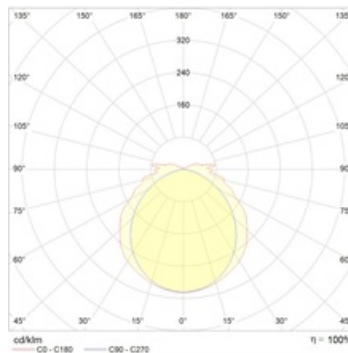

Установка

Устанавливаются на стену/потолок.

Конструкция

Корпус светильника изготовлен из поликарбоната. Контроль и управление аварийным освещением осуществляется с помощью шкафов централизованного питания DIALOG 24.

Оптическая часть

Рассеиватель светильника изготовлен из поликарбоната. Дистанция распознавания 25 м. LED лампы входят в комплект поставки.

Дополнительная информация

Светильник соответствует требованиям по электромагнитной совместимости (ГОСТ IEC 61547-2013, СТБ EN 55015-2006, ГОСТ 30804.3.2-2013, ГОСТ 30804.3.3-2013), а также имеет защиту от короткого замыкания цепи питания источника света (ГОСТ IEC 61347-2-7-2014). Материал корпуса выполнен из пластика, не поддерживающего горение и соответствует Федеральному закону Российской Федерации от 22.07.2008 №123-ФЗ (Технический регламент о требованиях пожарной безопасности).

Package

Пиктограммы заказываются отдельно. Под проект могут изготавливаться не стандартные пиктограммы. Для установки на парковках необходимо заказывать защитную решетку Grid URAN/LYRA 2501003130.