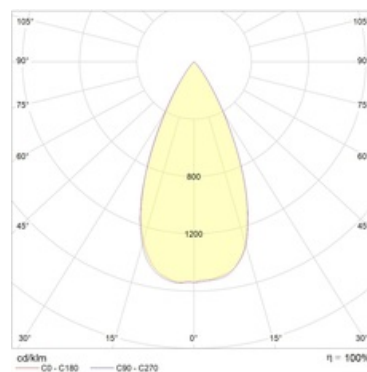

#### Оптическая часть

Отражатель

#### Кривая силы света:

#### Габаритные характеристики:

A	Диаметр	110 мм
C	Высота	125 мм
D	Диаметр (установочный)	83 мм
	Вес	1,0 кг