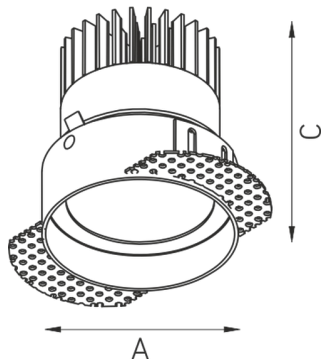

#### Описание

Встраиваемый светильник направленного света. Корпус светильника изготовлен из алюминия, декоративная рамка – из окрашенного белой матовой краской алюминия. Поворотная оптическая часть закрыта защитным стеклом. Установка в ниши в потолках из гипсокартонных плит с помощью монтажных клипс.

#### Оптическая часть

Отражатель

#### Габаритные характеристики:

A	Диаметр	110 мм
C	Высота	125 мм
D	Диаметр (установочный)	83 мм
	Вес	1,0 кг