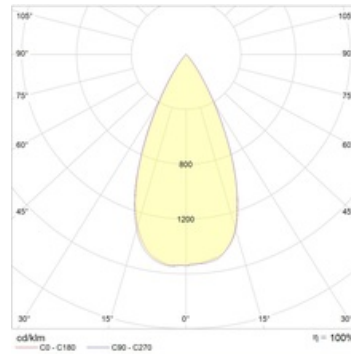

Установка

Установка в потолок

Конструкция

Корпус светильника изготовлен из алюминия, декоративная рамка – из окрашенного белой матовой краской алюминия. Поворотная оптическая часть закрыта защитным стеклом.

Оптическая часть

Отражатель

Package

Светильник в сборе. Может поставляться без драйвера

Габаритные характеристики

A	Диаметр	110 мм
C	Высота	125 мм
D	Диаметр (установочный)	83 мм
	Вес	1,0 кг

Параметры

1	Артикул	1080000100
2	Тип ИС	LED
3	Световой поток	2150 лм
4	Мощность светильника	20 Вт
5	Энергоэффективность	108 лм/Вт
6	Индекс цветопередачи (CRI)	>80
7	Коррелированная цветовая температура (в сфере)	3000 К
8	Коэффициент мощности (cos φ)	> 0,90
9	Переменный/постоянный ток (AC/DC)	Нет
10	Диммирование	-
11	Напряжение питания	230 В
12	Класс защиты от поражения током	II
13	Электромагнитная совместимость (TR TC 020/2011)	Да
14	Климатическое исполнение	УХЛ4
15	Температурный режим	от 0 до +40 С
16	Цвет корпуса	Белый
17	Класс пожароопасности	П-III
18	Коэффициент пульсации	<15%
19	Степень защиты (IP)	IP20
20	Ударопрочность	IK02/0,2 Дж
21	Класс энергоэффективности	A+
22	Пусковой ток	35 А
23	Время импульса пускового тока	2 мкс
24	Блок аварийного питания	Нет
25	Угол рассеяния	D45
26	Гарантия	36 мес.
27	Время работы в аварийном режиме, ч.	-
28	Световой поток в аварийном режиме	-
29	Цвет света	Белый