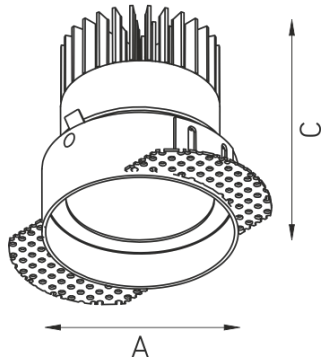

UNO 18 WH D45 3000K (with driver)

Встраиваемый светодиодный светильник

Описание

Встраиваемый светильник направленного света. Корпус светильника изготовлен из алюминия, декоративная рамка – из окрашенного белой матовой краской алюминия. Поворотная оптическая часть закрыта защитным стеклом. Установка в ниши в потолках из гипсокартонных плит с помощью монтажных клипс.

Установка

Установка в потолок

Конструкция

Корпус светильника изготовлен из алюминия, декоративная рамка – из окрашенного белой матовой краской алюминия. Поворотная оптическая часть закрыта защитным стеклом.

Оптическая часть

Отражатель

Package

Светильник в сборе. Может поставляться без драйвера

Габаритные характеристики

A	Диаметр	110 мм
C	Высота	125 мм
D	Диаметр (установочный)	83 мм
	Вес	1,0 кг

Параметры

1	Артикул	1080000100
2	Тип ИС	LED
3	Световой поток	2150 лм
4	Мощность светильника	20 Вт
5	Энергоэффективность	108 лм/Вт
6	Индекс цветопередачи (CRI)	>80
7	Коррелированная цветовая температура (в сфере)	3000 К
8	Коэффициент мощности (cos φ)	> 0,90
9	Переменный/постоянный ток (AC/DC)	Нет
10	Диммирование	-
11	Напряжение питания	230 В
12	Класс защиты от поражения током	II
13	Электромагнитная совместимость (TR TC 020/2011)	Да
14	Климатическое исполнение	УХЛ4
15	Температурный режим	от 0 до +40 С
16	Цвет корпуса	Белый
17	Класс пожароопасности	П-III
18	Коэффициент пульсации	<15%
19	Степень защиты (IP)	IP20
20	Ударопрочность	IK02/0,2 Дж
21	Класс энергоэффективности	A+
22	Пусковой ток	35 А
23	Время импульса пускового тока	2 мкс
24	Блок аварийного питания	Нет
25	Угол рассеяния	D45
26	Гарантия	36 мес.
27	Время работы в аварийном режиме, ч.	-
28	Световой поток в аварийном режиме	-
29	Цвет света	Белый