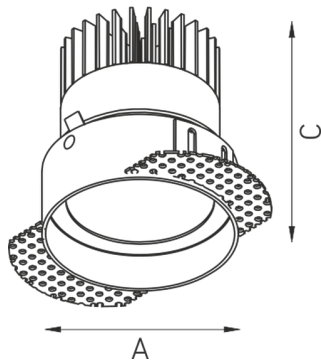

UNO 13 WH D45 4000K (with driver)

Встраиваемый светодиодный светильник

Описание

Встраиваемый светильник направленного света. Корпус светильника изготовлен из алюминия, декоративная рамка – из окрашенного белой матовой краской алюминия. Поворотная оптическая часть закрыта защитным стеклом. Установка в ниши в потолках из гипсокартонных плит с помощью монтажных клипс.

Установка

Установка в потолок

Конструкция

Корпус светильника изготовлен из алюминия, декоративная рамка – из окрашенного белой матовой краской алюминия. Поворотная оптическая часть закрыта защитным стеклом.

Оптическая часть

Отражатель

Package

Светильник в сборе. Может поставляться без драйвера

Изображение:

Кривая силы света:

Габаритные характеристики:

A	Диаметр	110 мм
C	Высота	103 мм
D	Диаметр (установочный)	83 мм
	Вес	0,4 кг