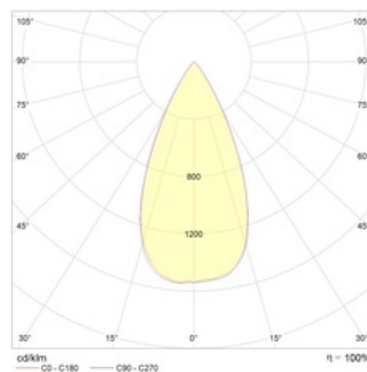

Оптическая часть

Отражатель

Package

Светильник в сборе. Может поставляться без драйвера

Изображение:

Кривая силы света:

Габаритные характеристики:

A	Диаметр	110 мм
C	Высота	103 мм
D	Диаметр (установочный)	83 мм
	Вес	0,4 кг