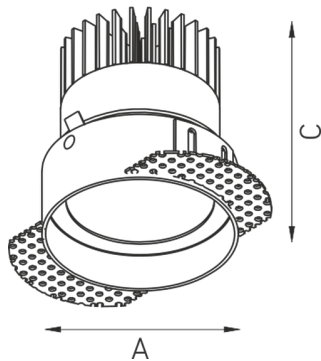

UNO 13 WH D45 3000K (with driver)

Встраиваемый светодиодный светильник

Описание

Встраиваемый светильник направленного света. Корпус светильника изготовлен из алюминия, декоративная рамка – из окрашенного белой матовой краской алюминия. Поворотная оптическая часть закрыта защитным стеклом. Установка в ниши в потолках из гипсокартонных плит с помощью монтажных клипс.

Установка

Установка в потолок

Конструкция

Корпус светильника изготовлен из алюминия, декоративная рамка – из окрашенного белой матовой краской алюминия. Поворотная оптическая часть закрыта защитным стеклом.

Оптическая часть

Отражатель

Package

Светильник в сборе. Может поставляться без драйвера

Изображение:

Кривая силы света:

Габаритные характеристики:

A	Диаметр	110 мм
C	Высота	103 мм
D	Диаметр (установочный)	83 мм
	Вес	0,4 кг