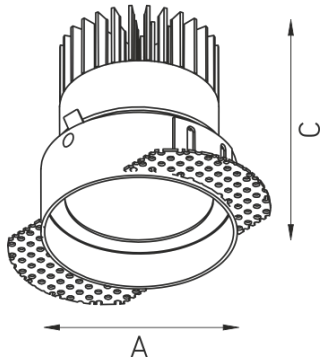

UNO 13 (без драйвера)

Встраиваемый светодиодный светильник

Описание

Встраиваемый светильник направленного света. Корпус светильника изготовлен из алюминия, декоративная рамка – из окрашенного белой матовой краской алюминия. Поворотная оптическая часть закрыта защитным стеклом. Установка в ниши в потолках из гипсокартонных плит с помощью монтажных клипс.

Установка

Установка в потолок

Конструкция

Корпус светильника изготовлен из алюминия, декоративная рамка – из окрашенного белой матовой краской алюминия. Поворотная оптическая часть закрыта защитным стеклом.

Оптическая часть

Отражатель

Package

Светильник в сборе. Может поставляться без драйвера

Габаритные характеристики

A	Диаметр	110 мм
C	Высота	103 мм
D	Диаметр (установочный)	83 мм
	Вес	0,3 кг

Параметры

1	Артикул	1080000010
2	Тип ИС	LED
3	Световой поток	1200 лм
4	Мощность светильника	15 Вт
5	Энергоэффективность	80 лм/Вт
6	Индекс цветопередачи (CRI)	>80
7	Коррелированная цветовая температура (в сфере)	3000 К
8	Коэффициент мощности (cos φ)	> 0,90
9	Переменный/постоянный ток (AC/DC)	Нет
10	Диммирование	-
11	Напряжение питания	230 В
12	Класс защиты от поражения током	III
13	Электромагнитная совместимость (TR TC 020/2011)	Да
14	Климатическое исполнение	УХЛ4
15	Температурный режим	от 0 до +40 С
16	Цвет корпуса	Белый
17	Класс пожароопасности	П-III
18	Коэффициент пульсации	<5%
19	Степень защиты (IP)	IP20
20	Ударопрочность	IK02/0,2 Дж
21	Класс энергоэффективности	A
22	Пусковой ток	-
23	Время импульса пускового тока	0 мкс
24	Блок аварийного питания	Нет
25	Угол рассеяния	D120
26	Гарантия	36 мес.
27	Время работы в аварийном режиме, ч.	-
28	Световой поток в аварийном режиме	-
29	Цвет свечения	Белый