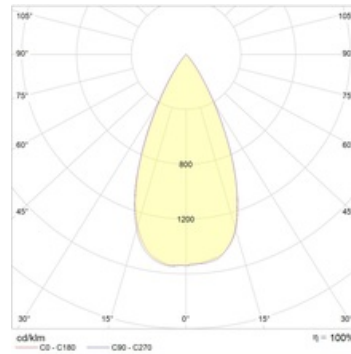

Установка

Установка в потолок

Конструкция

Корпус светильника изготовлен из алюминия, декоративная рамка – из окрашенного белой матовой краской алюминия. Поворотная оптическая часть закрыта защитным стеклом.

Оптическая часть

Отражатель

Package

Светильник в сборе. Может поставляться без драйвера

Габаритные характеристики

A	Диаметр	110 мм
C	Высота	103 мм
D	Диаметр (установочный)	83 мм
	Вес	0,3 кг

Параметры

1	Артикул	1080000010
2	Тип ИС	LED
3	Световой поток	1200 лм
4	Мощность светильника	15 Вт
5	Энергоэффективность	80 лм/Вт
6	Индекс цветопередачи (CRI)	>80
7	Коррелированная цветовая температура (в сфере)	3000 К
8	Коэффициент мощности (cos φ)	> 0,90
9	Переменный/постоянный ток (AC/DC)	Нет
10	Диммирование	-
11	Напряжение питания	230 В
12	Класс защиты от поражения током	III
13	Электромагнитная совместимость (TR TC 020/2011)	Да
14	Климатическое исполнение	УХЛ4
15	Температурный режим	от 0 до +40 С
16	Цвет корпуса	Белый
17	Класс пожароопасности	П-III
18	Коэффициент пульсации	<5%
19	Степень защиты (IP)	IP20
20	Ударопрочность	IK02/0,2 Дж
21	Класс энергоэффективности	A
22	Пусковой ток	-
23	Время импульса пускового тока	0 мкс
24	Блок аварийного питания	Нет
25	Угол рассеяния	D120
26	Гарантия	36 мес.
27	Время работы в аварийном режиме, ч.	-
28	Световой поток в аварийном режиме	-
29	Цвет свечения	Белый