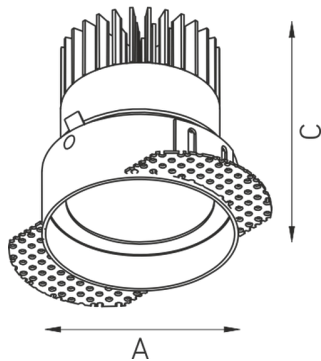

UNO 07 WH D45 4000K (with driver)

Встраиваемый светодиодный светильник

Описание

Встраиваемый светильник направленного света. Корпус светильника изготовлен из алюминия, декоративная рамка – из окрашенного белой матовой краской алюминия. Поворотная оптическая часть закрыта защитным стеклом. Установка в ниши в потолках из гипсокартонных плит с помощью монтажных клипс.

Установка

Установка в потолок

Конструкция

Корпус светильника изготовлен из алюминия, декоративная рамка – из окрашенного белой матовой краской алюминия. Поворотная оптическая часть закрыта защитным стеклом.

Оптическая часть

Отражатель

Package

Светильник в сборе. Может поставляться без драйвера

Изображение:

Кривая силы света:

Габаритные характеристики:

A	Диаметр	110 мм
C	Высота	83 мм
D	Диаметр (установочный)	83 мм
	Вес	0,3 кг

Параметры

1	Артикул	1080000060
2	Тип ИС	LED
3	Световой поток	700 лм
4	Мощность светильника	9 Вт
5	Энергоэффективность	78 лм/Вт
6	Индекс цветопередачи (CRI)	>80
7	Коррелированная цветовая температура (в сфере)	4000 К
8	Коэффициент мощности (cos φ)	> 0,95
9	Переменный/постоянный ток (AC/DC)	Нет
10	Диммирование	-
11	Напряжение питания	230 В
12	Класс защиты от поражения током	II
13	Электромагнитная совместимость (TR TC 020/2011)	Да
14	Климатическое исполнение	УХЛ4
15	Температурный режим	от +5 до +35 С
16	Цвет корпуса	Белый
17	Класс пожароопасности	П-III
18	Коэффициент пульсации	<5%
19	Степень защиты (IP)	IP20
20	Ударпрочность	IK02/0,2 Дж
21	Класс энергоэффективности	A
22	Пусковой ток	30 А
23	Время импульса пускового тока	1,5 мкс
24	Блок аварийного питания	Нет
25	Угол обзора	D45
26	Гарантия	36 мес.
27	Время работы в аварийном режиме, ч.	-
28	Световой поток в аварийном режиме	-
29	Цвет свечения	Белый