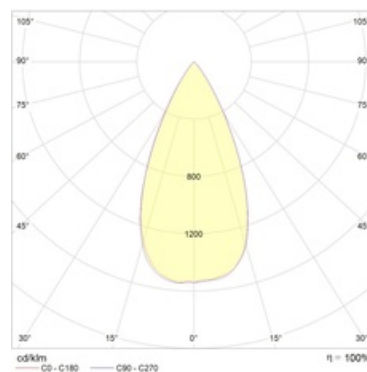

Оптическая часть

Отражатель

Package

Светильник в сборе. Может поставляться без драйвера

Изображение:

Кривая силы света:

Габаритные характеристики:

A	Диаметр	110 мм
C	Высота	83 мм
D	Диаметр (установочный)	83 мм
	Вес	0,3 кг

Параметры

1	Артикул	1080000060
2	Тип ИС	LED
3	Световой поток	700 лм
4	Мощность светильника	9 Вт
5	Энергоэффективность	78 лм/Вт
6	Индекс цветопередачи (CRI)	>80
7	Коррелированная цветовая температура (в сфере)	4000 К
8	Коэффициент мощности (cos φ)	> 0,95
9	Переменный/постоянный ток (AC/DC)	Нет
10	Диммирование	-
11	Напряжение питания	230 В
12	Класс защиты от поражения током	II
13	Электромагнитная совместимость (TR TC 020/2011)	Да
14	Климатическое исполнение	УХЛ4
15	Температурный режим	от +5 до +35 С
16	Цвет корпуса	Белый
17	Класс пожароопасности	П-III
18	Коэффициент пульсации	<5%
19	Степень защиты (IP)	IP20
20	Ударпрочность	IK02/0,2 Дж
21	Класс энергоэффективности	A
22	Пусковой ток	30 А
23	Время импульса пускового тока	1,5 мкс
24	Блок аварийного питания	Нет
25	Угол обзора	D45
26	Гарантия	36 мес.
27	Время работы в аварийном режиме, ч.	-
28	Световой поток в аварийном режиме	-
29	Цвет свечения	Белый