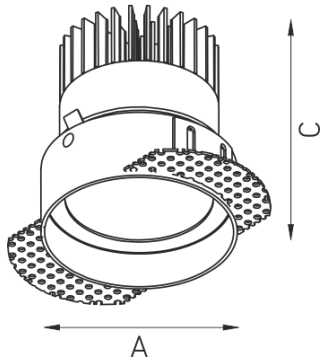

UNO 07 WH D45 3000K (with driver)

Встраиваемый светодиодный светильник

Описание

Встраиваемый светильник направленного света. Корпус светильника изготовлен из алюминия, декоративная рамка – из окрашенного белой матовой краской алюминия. Поворотная оптическая часть закрыта защитным стеклом. Установка в ниши в потолках из гипсокартонных плит с помощью монтажных клипс.

Установка

Установка в потолок

Конструкция

Корпус светильника изготовлен из алюминия, декоративная рамка – из окрашенного белой матовой краской алюминия. Поворотная оптическая часть закрыта защитным стеклом.

Оптическая часть

Отражатель

Package

Светильник в сборе. Может поставляться без драйвера

Габаритные характеристики

A	Диаметр	110 мм
C	Высота	83 мм
D	Диаметр (установочный)	83 мм
	Вес	0,3 кг

Параметры

1	Артикул	1080000030
2	Тип ИС	LED
3	Световой поток	725 лм
4	Мощность светильника	9 Вт
5	Энергоэффективность	81 лм/Вт
6	Индекс цветопередачи (CRI)	>80
7	Коррелированная цветовая температура (в сфере)	3000 К
8	Коэффициент мощности (cos φ)	> 0,90
9	Переменный/постоянный ток (AC/DC)	Нет
10	Диммирование	-
11	Напряжение питания	230 В
12	Класс защиты от поражения током	II
13	Электромагнитная совместимость (TR TC 020/2011)	Да
14	Климатическое исполнение	УХЛ4
15	Температурный режим	от +5 до +35 С
16	Цвет корпуса	Белый
17	Класс пожароопасности	П-III
18	Коэффициент пульсации	<5%
19	Степень защиты (IP)	IP20
20	Ударопрочность	IK02/0,2 Дж
21	Класс энергоэффективности	A+
22	Пусковой ток	30 А
23	Время импульса пускового тока	1,5 мкс
24	Блок аварийного питания	Нет
25	Угол рассеяния	D45
26	Гарантия	36 мес.
27	Время работы в аварийном режиме, ч.	-
28	Световой поток в аварийном режиме	-
29	Color of light	Белый