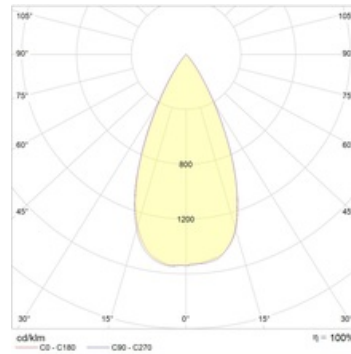

Установка

Установка в потолок

Конструкция

Корпус светильника изготовлен из алюминия, декоративная рамка – из окрашенного белой матовой краской алюминия. Поворотная оптическая часть закрыта защитным стеклом.

Оптическая часть

Отражатель

Package

Светильник в сборе. Может поставляться без драйвера

Габаритные характеристики

A	Диаметр	110 мм
C	Высота	83 мм
D	Диаметр (установочный)	83 мм
	Вес	0,3 кг

Параметры

1	Артикул	1080000030
2	Тип ИС	LED
3	Световой поток	725 лм
4	Мощность светильника	9 Вт
5	Энергоэффективность	81 лм/Вт
6	Индекс цветопередачи (CRI)	>80
7	Коррелированная цветовая температура (в сфере)	3000 К
8	Коэффициент мощности (cos φ)	> 0,90
9	Переменный/постоянный ток (AC/DC)	Нет
10	Диммирование	-
11	Напряжение питания	230 В
12	Класс защиты от поражения током	II
13	Электромагнитная совместимость (TR TC 020/2011)	Да
14	Климатическое исполнение	УХЛ4
15	Температурный режим	от +5 до +35 С
16	Цвет корпуса	Белый
17	Класс пожароопасности	П-III
18	Коэффициент пульсации	<5%
19	Степень защиты (IP)	IP20
20	Ударопрочность	IK02/0,2 Дж
21	Класс энергоэффективности	A+
22	Пусковой ток	30 А
23	Время импульса пускового тока	1,5 мкс
24	Блок аварийного питания	Нет
25	Угол рассеяния	D45
26	Гарантия	36 мес.
27	Время работы в аварийном режиме, ч.	-
28	Световой поток в аварийном режиме	-
29	Color of light	Белый