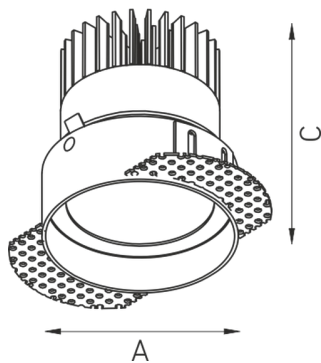

#### Описание

Встраиваемый светильник направленного света. Корпус светильника изготовлен из алюминия, декоративная рамка – из окрашенного белой матовой краской алюминия. Поворотная оптическая часть закрыта защитным стеклом. Установка в ниши в потолках из гипсокартонных плит с помощью монтажных клипс.

#### Оптическая часть

Отражатель

#### Габаритные характеристики:

A	Диаметр	110 мм
C	Высота	125 мм
D	Диаметр (установочный)	83 мм
	Вес	1,0 кг