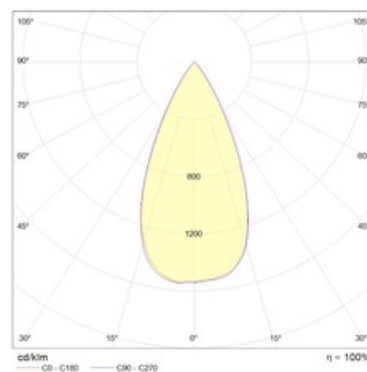

#### Оптическая часть

Отражатель

#### Кривая силы света:

#### Габаритные характеристики:

A	Диаметр	110 мм
C	Высота	125 мм
D	Диаметр (установочный)	83 мм
	Вес	1,0 кг