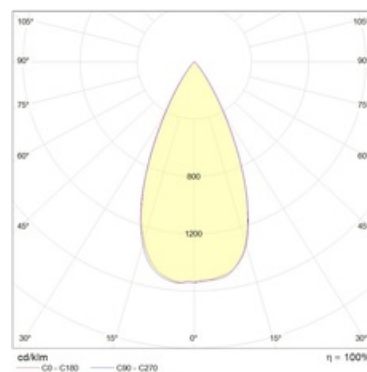

Оптическая часть

Отражатель

Package

Светильник в сборе. Может поставляться без драйвера

Изображение:

Кривая силы света:

Габаритные характеристики:

A	Диаметр	110 мм
C	Высота	125 мм
D	Диаметр (установочный)	83 мм
	Вес	1,0 кг

Параметры

1	Артикул	1080000180
2	Тип ИС	LED
3	Световой поток	700 лм
4	Мощность светильника	9 Вт
5	Энергоэффективность	78 лм/Вт
6	Индекс цветопередачи (CRI)	>80
7	Коррелированная цветовая температура (в сфере)	3000 К
8	Коэффициент мощности (cos φ)	> 0,95
9	Переменный/постоянный ток (AC/DC)	Нет
10	Диммирование	-
11	Напряжение питания	230 В
12	Класс защиты от поражения током	II
13	Электромагнитная совместимость (TP TC 020/2011)	Да
14	Климатическое исполнение	УХЛ4
15	Температурный режим	от +5 до +35 С
16	Цвет корпуса	Белый
17	Класс пожароопасности	П-III
18	Коэффициент пульсации	<5%
19	Степень защиты (IP)	IP20
20	Ударпрочность	IK02/0,2 Дж
21	Класс энергоэффективности	A
22	Блок аварийного питания	Нет
23	Угол обзора	D45
24	Гарантия	36 мес.
25	Время работы в аварийном режиме, ч.	-
26	Световой поток в аварийном режиме	-
27	Цвет свечения	Белый