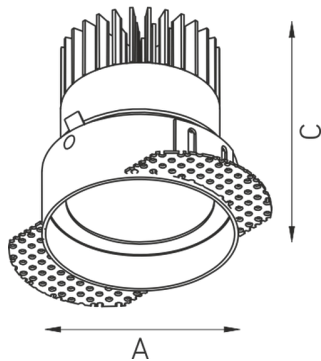

UNO 07(18) WH D45 3000K (with driver)

Встраиваемый светодиодный светильник

Описание

Встраиваемый светильник направленного света. Корпус светильника изготовлен из алюминия, декоративная рамка – из окрашенного белой матовой краской алюминия. Поворотная оптическая часть закрыта защитным стеклом. Установка в ниши в потолках из гипсокартонных плит с помощью монтажных клипс.

Установка

Установка в потолок

Конструкция

Корпус светильника изготовлен из алюминия, декоративная рамка – из окрашенного белой матовой краской алюминия. Поворотная оптическая часть закрыта защитным стеклом.

Оптическая часть

Отражатель

Package

Светильник в сборе. Может поставляться без драйвера

Изображение:

Кривая силы света:

Габаритные характеристики:

A	Диаметр	110 мм
C	Высота	125 мм
D	Диаметр (установочный)	83 мм
	Вес	1,0 кг

Параметры

1	Артикул	1080000180
2	Тип ИС	LED
3	Световой поток	700 лм
4	Мощность светильника	9 Вт
5	Энергоэффективность	78 лм/Вт
6	Индекс цветопередачи (CRI)	>80
7	Коррелированная цветовая температура (в сфере)	3000 К
8	Коэффициент мощности (cos φ)	> 0,95
9	Переменный/постоянный ток (AC/DC)	Нет
10	Диммирование	-
11	Напряжение питания	230 В
12	Класс защиты от поражения током	II
13	Электромагнитная совместимость (TP TC 020/2011)	Да
14	Климатическое исполнение	УХЛ4
15	Температурный режим	от +5 до +35 С
16	Цвет корпуса	Белый
17	Класс пожароопасности	П-III
18	Коэффициент пульсации	<5%
19	Степень защиты (IP)	IP20
20	Ударпрочность	IK02/0,2 Дж
21	Класс энергоэффективности	A
22	Блок аварийного питания	Нет
23	Угол обзора	D45
24	Гарантия	36 мес.
25	Время работы в аварийном режиме, ч.	-
26	Световой поток в аварийном режиме	-
27	Цвет свечения	Белый