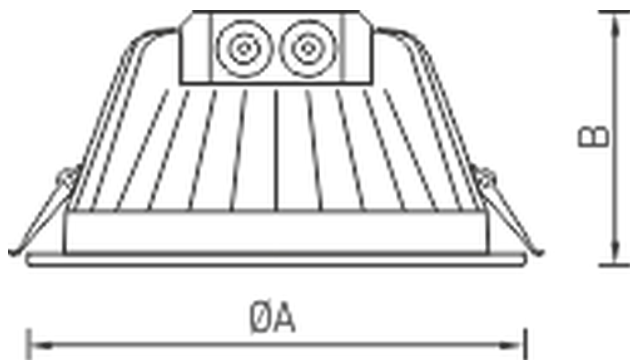

Габаритные характеристики:

A	Диаметр	230 мм
C	Высота	115 мм
D	Диаметр (установочный)	205 мм
	Вес	1 кг