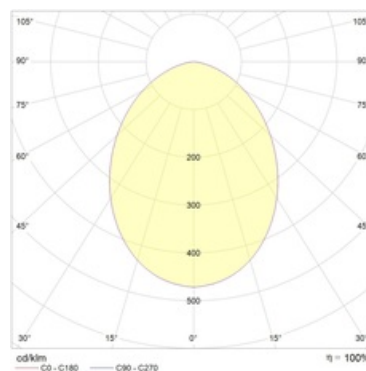

#### Оптическая часть

Матовый рассеиватель из ПММА. Тип светодиодов: SMD.

#### Кривая силы света: