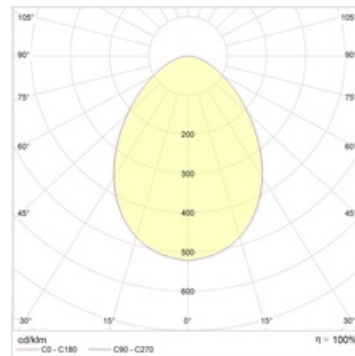

#### Габаритные характеристики

A	Диаметр	190 мм
C	Высота	98 мм
D	Диаметр (установочный)	170 мм
	Вес	1,9 кг