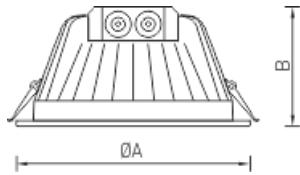

### Установка

Встраиваются в потолки из гипсокартона и подвесные потолки типа Армстронг .

### Конструкция

Литой корпус из алюминия, являющийся радиатором, покрыт белой матовой порошковой краской, объединен с боксом для драйвера.

#### Габаритные характеристики

A	Диаметр	190 мм
C	Высота	98 мм
D	Диаметр (установочный)	170 мм
	Вес	1,9 кг