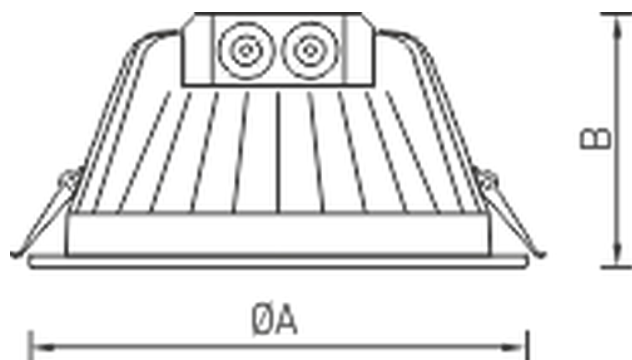

Оптическая часть

Матовый рассеиватель из ПММА. Тип светодиодов: SMD.

Package

Светильник в сборе.

Изображение:

Кривая силы света:

Габаритные характеристики:

A	Диаметр	190 мм
C	Высота	98 мм
D	Диаметр (установочный)	170 мм
	Вес	0,7 кг