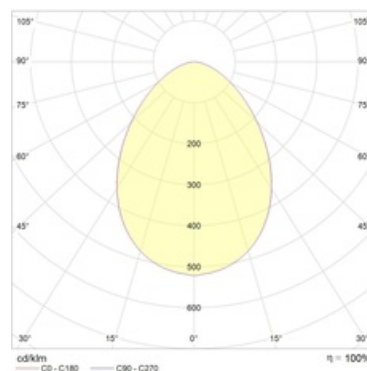

Оптическая часть

Матовый рассеиватель из ПММА. Тип светодиодов: SMD.

Package

Светильник в сборе.

Изображение:

Кривая силы света:

Габаритные характеристики:

A	Диаметр	190 мм
C	Высота	98 мм
D	Диаметр (установочный)	170 мм
	Вес	0,7 кг