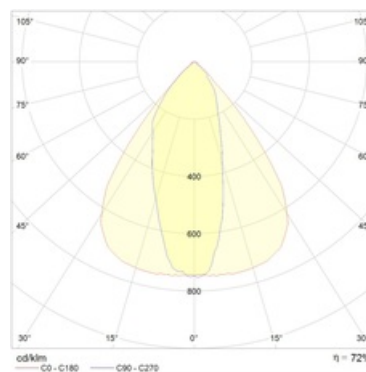

Изображение:

Кривая силы света:

Габаритные характеристики:

A	Длина	602 мм
B	Ширина	503 мм
C	Высота	595 мм
D	Длина (установочная)	380 мм
Вес		39,9 кг

Параметры

1	Артикул	1363000110
2	Тип ИС	МГЛ
3	Цоколь	CABLE
4	Кол-во ламп	1
5	Мощность светильника	2000 Вт
6	Балласт	ЭмПРА
7	Диммирование	-
8	Коэффициент мощности (cos φ)	> 0,85
9	Переменный/постоянный ток (AC/DC)	Нет
10	Напряжение питания	380 В
11	Класс защиты от поражения током	I
12	Электромагнитная совместимость (ТР ТС 020/2011)	Да
13	Климатическое исполнение	УХЛ1
14	Температурный режим	от -40 до +40 С
15	Цвет корпуса	Серый
16	Класс пожароопасности	П-III
17	Коэффициент пульсации	<50%
18	Степень защиты (IP)	IP66
19	Ударпрочность	IK08/6,5 Дж
20	Класс энергоэффективности	A+
21	Блок аварийного питания	Нет
22	Угол обзора	-
23	Гарантия	36 мес.