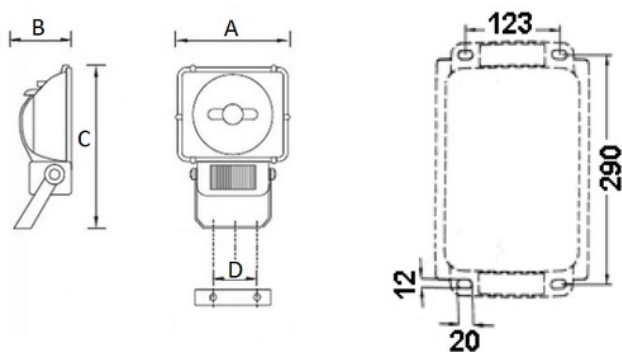

Установка

Наружный или внутренний монтаж.

Конструкция

Корпус из литого под давлением алюминия, покрытый порошковой краской. Внутри корпуса расположена металлическая плата с пускорегулирующей аппаратурой (UM 1000). Внутри корпуса расположено импульсное зажигающее устройство. Дроссель и компенсационный конденсатор расположены внутри выносного бокса. Максимальная масса выносного бокса с пускорегулирующей аппаратурой – 20,2 кг (UM 2000).

Оптическая часть

Отражатель из анодированного алюминия. Защитное прозрачное tempered стекло.

Package

Светильник в сборе. Элемент крепления (лира) входит в комплект поставки. Аббревиатура (without control gear) означает, что светильник идет без блока ПРА, который поставляется отдельно по запросу в отделе продаж. Аббревиатура with HR (without control gear) означает, что светильник идет в комплекте с устройством горячего переподжига без блока ПРА, который поставляется отдельно по запросу в отделе продаж. Аббревиатура with HR SET означает, что светильник идет в комплекте с устройством горячего переподжига и блоком ПРА. Аббревиатура SET означает, что светильник идет в комплекте с блоком ПРА.

Изображение:

Кривая силы света:

Габаритные характеристики:

A	Длина	602 мм
B	Ширина	503 мм
C	Высота	595 мм
D	Длина (установочная)	380 мм
Вес		39,9 кг

Параметры

1	Артикул	1363000110
2	Тип ИС	МГЛ
3	Цоколь	CABLE
4	Кол-во ламп	1
5	Мощность светильника	2000 Вт
6	Балласт	ЭмПРА
7	Диммирование	-
8	Коэффициент мощности (cos φ)	> 0,85
9	Переменный/постоянный ток (AC/DC)	Нет
10	Напряжение питания	380 В
11	Класс защиты от поражения током	I
12	Электромагнитная совместимость (ТР ТС 020/2011)	Да
13	Климатическое исполнение	УХЛ1
14	Температурный режим	от -40 до +40 С
15	Цвет корпуса	Серый
16	Класс пожароопасности	П-III
17	Коэффициент пульсации	<50%
18	Степень защиты (IP)	IP66
19	Ударпрочность	IK08/6,5 Дж
20	Класс энергоэффективности	A+
21	Блок аварийного питания	Нет
22	Угол обзора	-
23	Гарантия	36 мес.