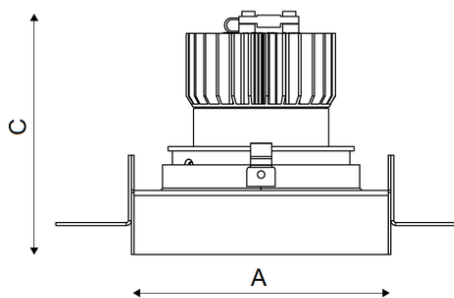

Установка

Установка в потолок

Конструкция

Корпус светильника изготовлен из алюминия, декоративная рамка – из окрашенного белой матовой краской алюминия. Оптическая часть закрыта защитным стеклом. Возможны варианты исполнения с линзой/рефлектором, решеткой, матовым рассеивателем, призмами и т.д.

Оптическая часть

Линза/Отражатель из полимерного материала

Package

Светильник в сборе. Может поставляться без драйвера

Изображение:

Кривая силы света:

Габаритные характеристики:

A	Длина	146 мм
B	Ширина	146 мм
C	Высота	120 мм
D	Длина (установочная)	94 мм
E	Ширина (установочная)	94 мм
	Вес	0,6 кг