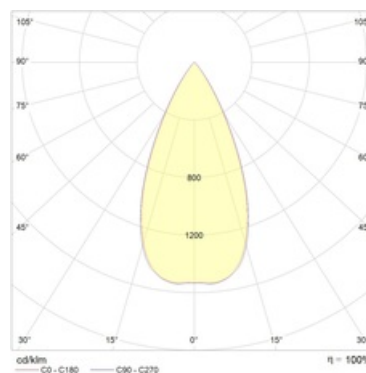

Оптическая часть

Линза/Отражатель из полимерного материала

Package

Светильник в сборе. Может поставляться без драйвера

Изображение:

Кривая силы света:

Габаритные характеристики:

A	Длина	146 мм
B	Ширина	146 мм
C	Высота	120 мм
D	Длина (установочная)	94 мм
E	Ширина (установочная)	94 мм
	Вес	0,6 кг