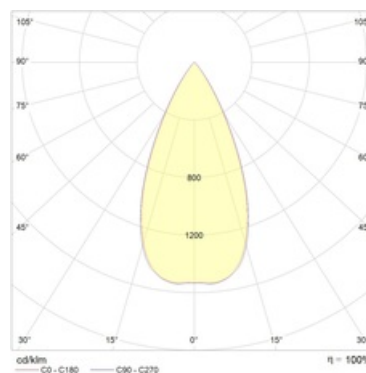

Оптическая часть

Линза/Отражатель из полимерного материала

Package

Светильник в сборе. Может поставляться без драйвера

Изображение:

Кривая силы света:

Габаритные характеристики:

A	Длина	146 мм
B	Ширина	146 мм
C	Высота	107 мм
D	Длина (установочная)	94 мм
E	Ширина (установочная)	94 мм
	Вес	0,5 кг