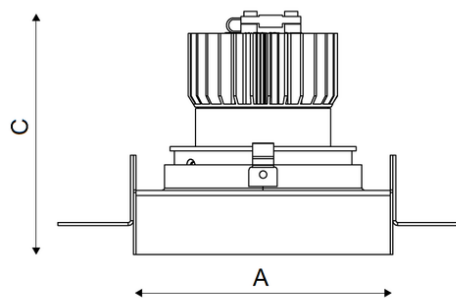

Установка

Установка в потолок

Конструкция

Корпус светильника изготовлен из алюминия, декоративная рамка – из окрашенного белой матовой краской алюминия. Оптическая часть закрыта защитным стеклом. Возможны варианты исполнения с линзой/рефлектором, решеткой, матовым рассеивателем, призмами и т.д.

Оптическая часть

Линза/Отражатель из полимерного материала

Package

Светильник в сборе. Может поставляться без драйвера

Изображение:

Кривая силы света:

Габаритные характеристики:

A	Длина	146 мм
B	Ширина	146 мм
C	Высота	107 мм
D	Длина (установочная)	94 мм
E	Ширина (установочная)	94 мм
	Вес	0,5 кг