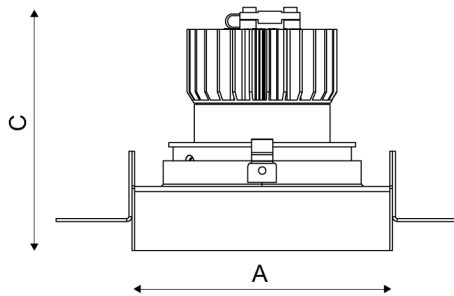

### Конструкция

Корпус светильника изготовлен из алюминия, декоративная рамка – из окрашенного белой матовой краской алюминия. Оптическая часть закрыта защитным стеклом. Возможны варианты исполнения с линзой/рефлектором, решеткой, матовым рассеивателем, призмами и т.д.

### Оптическая часть

Линза/Отражатель из полимерного материала

## Габаритные характеристики

A	Длина	146 мм
B	Ширина	146 мм
C	Высота	87 мм
D	Длина (установочная)	94 мм
E	Ширина (установочная)	94 мм
	Вес	0,5 кг