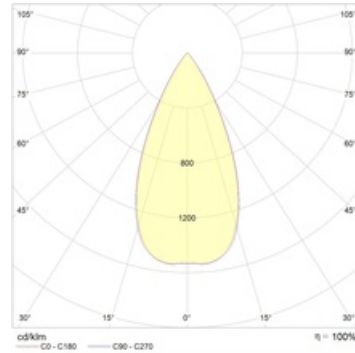

### Оптическая часть

Линза/Отражатель из полимерного материала

## Габаритные характеристики

A	Длина	146 мм
B	Ширина	146 мм
C	Высота	87 мм
D	Длина (установочная)	94 мм
E	Ширина (установочная)	94 мм
	Вес	0,5 кг