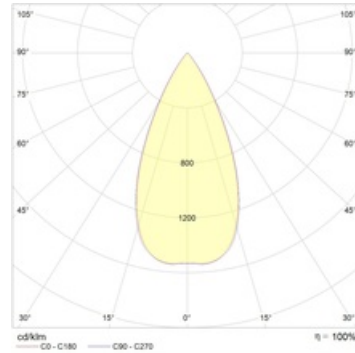

Оптическая часть

Линза/Отражатель из полимерного материала

Package

Светильник в сборе. Может поставляться без драйвера

Габаритные характеристики

A	Длина	146 мм
B	Ширина	146 мм
C	Высота	87 мм
D	Длина (установочная)	94 мм
E	Ширина (установочная)	94 мм
	Вес	0,5 кг

Параметры

1	Артикул	1252000010
2	Тип ИС	LED
3	Световой поток	725 лм
4	Мощность светильника	9 Вт
5	Энергоэффективность	81 лм/Вт
6	Индекс цветопередачи (CRI)	>80
7	Коррелированная цветовая температура (в сфере)	3000 К
8	Коэффициент мощности (cos φ)	> 0,80
9	Переменный/постоянный ток (AC/DC)	Нет
10	Диммирование	-
11	Напряжение питания	230 В
12	Класс защиты от поражения током	II
13	Электромагнитная совместимость (TP TC 020/2011)	Нет
14	Климатическое исполнение	УХЛ4
15	Температурный режим	от +5 до +35 С
16	Цвет корпуса	Белый
17	Класс пожароопасности	П-III
18	Коэффициент пульсации	<5%
19	Степень защиты (IP)	IP20
20	Ударопрочность	IK02/0,2 Дж
21	Класс энергоэффективности	A+
22	Пусковой ток	30 А
23	Время импульса пускового тока	1,5 мкс
24	Блок аварийного питания	Нет
25	Угол рассеяния	D45
26	Гарантия	36 мес.
27	Время работы в аварийном режиме, ч.	-
28	Световой поток в аварийном режиме	-
29	Color of light	Белый