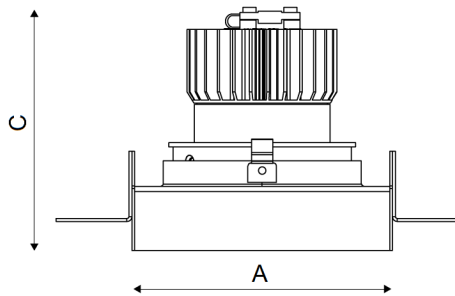

Установка

Установка в потолок

Конструкция

Корпус светильника изготовлен из алюминия, декоративная рамка – из окрашенного белой матовой краской алюминия. Оптическая часть закрыта защитным стеклом. Возможны варианты исполнения с линзой/рефлектором, решеткой, матовым рассеивателем, призмами и т.д.

Оптическая часть

Линза/Отражатель из полимерного материала

Package

Светильник в сборе. Может поставляться без драйвера

Габаритные характеристики

A	Длина	146 мм
B	Ширина	146 мм
C	Высота	87 мм
D	Длина (установочная)	94 мм
E	Ширина (установочная)	94 мм
	Вес	0,5 кг

Параметры

1	Артикул	1252000010
2	Тип ИС	LED
3	Световой поток	725 лм
4	Мощность светильника	9 Вт
5	Энергоэффективность	81 лм/Вт
6	Индекс цветопередачи (CRI)	>80
7	Коррелированная цветовая температура (в сфере)	3000 К
8	Коэффициент мощности (cos φ)	> 0,80
9	Переменный/постоянный ток (AC/DC)	Нет
10	Диммирование	-
11	Напряжение питания	230 В
12	Класс защиты от поражения током	II
13	Электромагнитная совместимость (TP TC 020/2011)	Нет
14	Климатическое исполнение	УХЛ4
15	Температурный режим	от +5 до +35 С
16	Цвет корпуса	Белый
17	Класс пожароопасности	П-III
18	Коэффициент пульсации	<5%
19	Степень защиты (IP)	IP20
20	Ударопрочность	IK02/0,2 Дж
21	Класс энергоэффективности	A+
22	Пусковой ток	30 А
23	Время импульса пускового тока	1,5 мкс
24	Блок аварийного питания	Нет
25	Угол рассеяния	D45
26	Гарантия	36 мес.
27	Время работы в аварийном режиме, ч.	-
28	Световой поток в аварийном режиме	-
29	Color of light	Белый