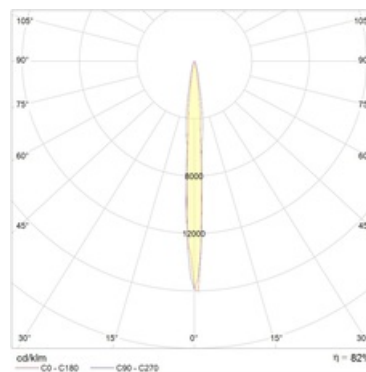

Оптическая часть

Отражатель из анодированного алюминия. Защитное прозрачное терпированное стекло.

Package

Светильник в сборе. Элемент крепления (лира) входит в комплект поставки. Аббревиатура (without control gear) означает, что светильник идет без блока ПРА, который поставляется отдельно по запросу в отделе продаж. Аббревиатура with HR (without control gear) означает, что светильник идет в комплекте с устройством горячего переподжига без блока ПРА, который поставляется отдельно по запросу в отделе продаж. Аббревиатура with HR SET означает, что светильник идет в комплекте с устройством горячего переподжига и блоком ПРА. Аббревиатура SET означает, что светильник идет в комплекте с блоком ПРА.

Изображение:

Кривая силы света:

Габаритные характеристики:

A	Длина	602 мм
B	Ширина	503 мм
C	Высота	595 мм
D	Длина (установочная)	380 мм
Вес		44,9 кг

Параметры

1	Артикул	1359000400
2	Тип ИС	МГЛ
3	Цоколь	CABLE
4	Кол-во ламп	1
5	Мощность светильника	2000 Вт
6	Балласт	ЭмПРА
7	Диммирование	-
8	Коэффициент мощности (cos φ)	> 0,85
9	Переменный/постоянный ток (AC/DC)	Нет
10	Напряжение питания	380 В
11	Класс защиты от поражения током	I
12	Электромагнитная совместимость (ТР ТС 020/2011)	Да
13	Климатическое исполнение	УХЛ1
14	Температурный режим	от -40 до +40 С
15	Цвет корпуса	Серый
16	Класс пожароопасности	П-III
17	Коэффициент пульсации	<50%
18	Степень защиты (IP)	IP66
19	Ударпрочность	IK08/6,5 Дж
20	Класс энергоэффективности	A+
21	Блок аварийного питания	Нет
22	Угол обзора	-
23	Гарантия	36 мес.