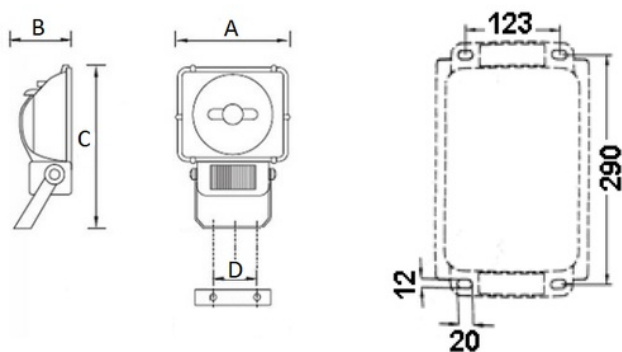

Установка

Наружный или внутренний монтаж.

Конструкция

Корпус из литого под давлением алюминия, покрытый порошковой краской. Внутри корпуса расположена металлическая плата с пускорегулирующей аппаратурой (UM 1000). Внутри корпуса расположено импульсное зажигающее устройство. Дроссель и компенсационный конденсатор расположены внутри выносного бокса. Максимальная масса выносного бокса с пускорегулирующей аппаратурой – 20,2 кг (UM 2000).

Оптическая часть

Отражатель из анодированного алюминия. Защитное прозрачное терпированное стекло.

Package

Светильник в сборе. Элемент крепления (лира) входит в комплект поставки. Аббревиатура (without control gear) означает, что светильник идет без блока ПРА, который поставляется отдельно по запросу в отделе продаж. Аббревиатура with HR (without control gear) означает, что светильник идет в комплекте с устройством горячего переподжига без блока ПРА, который поставляется отдельно по запросу в отделе продаж. Аббревиатура with HR SET означает, что светильник идет в комплекте с устройством горячего переподжига и блоком ПРА. Аббревиатура SET означает, что светильник идет в комплекте с блоком ПРА.

Изображение:

Кривая силы света:

Габаритные характеристики:

A	Длина	602 мм
B	Ширина	503 мм
C	Высота	595 мм
D	Длина (установочная)	380 мм
Вес		44,9 кг

Параметры

1	Артикул	1359000400
2	Тип ИС	МГЛ
3	Цоколь	CABLE
4	Кол-во ламп	1
5	Мощность светильника	2000 Вт
6	Балласт	ЭмПРА
7	Диммирование	-
8	Коэффициент мощности (cos φ)	> 0,85
9	Переменный/постоянный ток (AC/DC)	Нет
10	Напряжение питания	380 В
11	Класс защиты от поражения током	I
12	Электромагнитная совместимость (ТР ТС 020/2011)	Да
13	Климатическое исполнение	УХЛ1
14	Температурный режим	от -40 до +40 С
15	Цвет корпуса	Серый
16	Класс пожароопасности	П-III
17	Коэффициент пульсации	<50%
18	Степень защиты (IP)	IP66
19	Ударпрочность	IK08/6,5 Дж
20	Класс энергоэффективности	A+
21	Блок аварийного питания	Нет
22	Угол обзора	-
23	Гарантия	36 мес.