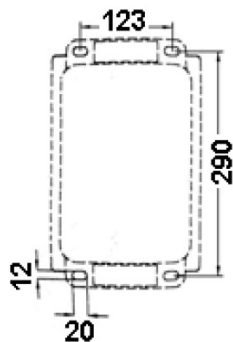

### Конструкция

Корпус из литого под давлением алюминия, покрытый порошковой краской. Внутри корпуса расположена металлическая плата с пускорегулирующей аппаратурой (UM 1000). Внутри корпуса расположено импульсное зажигающее устройство. Дроссель и компенсационный конденсатор расположены внутри выносного бокса. Максимальная масса выносного бокса с пускорегулирующей аппаратурой – 20,2 кг (UM 2000).

**Габаритные характеристики**

A	Длина	602 мм
B	Ширина	503 мм
C	Высота	595 мм
D	Длина (установочная)	380 мм
	Вес	39,9 кг

**Параметры**

1	Артикул	1359000370
2	Тип ИС	МГЛ
3	Цоколь	CABLE
4	Кол-во ламп	1
5	Мощность светильника	2000 Вт
6	Балласт	ЭМПРА
7	Диммирование	-
8	Коэффициент мощности (cos φ)	> 0,85
9	Переменный/постоянный ток (AC/DC)	Нет
10	Напряжение питания	380 В
11	Класс защиты от поражения током	I
12	Электромагнитная совместимость (ТР ТС 020/2011)	Да
13	Климатическое исполнение	УХЛ1
14	Температурный режим	от -40 до +40 С
15	Цвет корпуса	Серый
16	Класс пожароопасности	П-III
17	Коэффициент пульсации	<50%
18	Степень защиты (IP)	IP66
19	Ударопрочность	IK08/6,5 Дж
20	Класс энергоэффективности	A+
21	Блок аварийного питания	Нет
22	Угол рассеяния	-
23	Гарантия	36 мес.