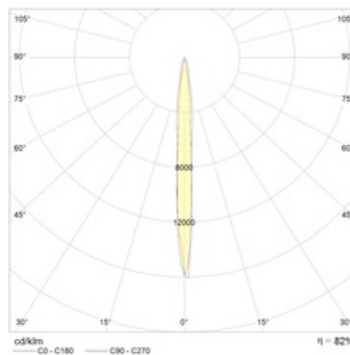

**Габаритные характеристики**

A	Длина	602 мм
B	Ширина	503 мм
C	Высота	595 мм
D	Длина (установочная)	380 мм
	Вес	39,9 кг

**Параметры**

1	Артикул	1359000370
2	Тип ИС	МГЛ
3	Цоколь	CABLE
4	Кол-во ламп	1
5	Мощность светильника	2000 Вт
6	Балласт	ЭМПРА
7	Диммирование	-
8	Коэффициент мощности (cos φ)	> 0,85
9	Переменный/постоянный ток (AC/DC)	Нет
10	Напряжение питания	380 В
11	Класс защиты от поражения током	I
12	Электромагнитная совместимость (ТР ТС 020/2011)	Да
13	Климатическое исполнение	УХЛ1
14	Температурный режим	от -40 до +40 С
15	Цвет корпуса	Серый
16	Класс пожароопасности	П-III
17	Коэффициент пульсации	<50%
18	Степень защиты (IP)	IP66
19	Ударопрочность	IK08/6,5 Дж
20	Класс энергоэффективности	A+
21	Блок аварийного питания	Нет
22	Угол рассеяния	-
23	Гарантия	36 мес.