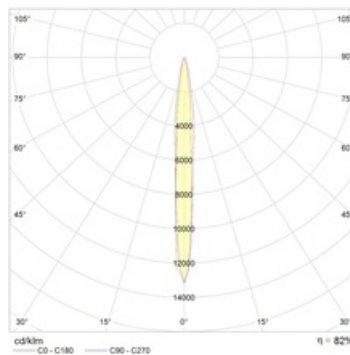

Габаритные характеристики

A	Длина	602 мм
B	Ширина	503 мм
C	Высота	595 мм
D	Длина (установочная)	380 мм
	Вес	44,9 кг

Параметры

1	Артикул	1359000360
2	Тип ИС	МГЛ
3	Цоколь	CABLE
4	Кол-во ламп	1
5	Мощность светильника	2000 Вт
6	Балласт	ЭМПРА
7	Диммирование	-
8	Коэффициент мощности (cos φ)	> 0,85
9	Переменный/постоянный ток (AC/DC)	Нет
10	Напряжение питания	380 В
11	Класс защиты от поражения током	I
12	Электромагнитная совместимость (ТР ТС 020/2011)	Да
13	Климатическое исполнение	УХЛ1
14	Температурный режим	от -40 до +40 С
15	Цвет корпуса	Серый
16	Класс пожароопасности	П-III
17	Коэффициент пульсации	<50%
18	Степень защиты (IP)	IP66
19	Ударопрочность	IK08/6,5 Дж
20	Класс энергоэффективности	A+
21	Блок аварийного питания	Нет
22	Угол рассеяния	-
23	Гарантия	36 мес.