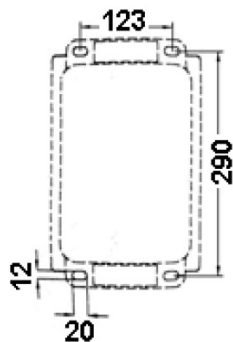

Установка

Наружный или внутренний монтаж.

Конструкция

Корпус из литого под давлением алюминия, покрытый порошковой краской. Внутри корпуса расположена металлическая плата с пускорегулирующей аппаратурой (UM 1000). Внутри корпуса расположено импульсное зажигающее устройство. Дроссель и компенсационный конденсатор расположены внутри выносного бокса. Максимальная масса выносного бокса с пускорегулирующей аппаратурой – 20,2 кг (UM 2000).

Оптическая часть

Отражатель из анодированного алюминия. Защитное прозрачное темперированное стекло.

Package

Светильник в сборе. Элемент крепления (лира) входит в комплект поставки. Аббревиатура (without control gear) означает, что светильник идет без блока ПРА, который поставляется отдельно по запросу в отделе продаж. Аббревиатура with HR (without control gear) означает, что светильник идет в комплекте с устройством горячего переподжига без блока ПРА, который поставляется отдельно по запросу в отделе продаж. Аббревиатура with HR SET означает, что светильник идет в комплекте с устройством горячего переподжига и блоком ПРА. Аббревиатура SET означает, что светильник идет в комплекте с блоком ПРА.

Габаритные характеристики

A	Длина	602 мм
B	Ширина	503 мм
C	Высота	595 мм
D	Длина (установочная)	380 мм
	Вес	44,9 кг

Параметры

1	Артикул	1359000360
2	Тип ИС	МГЛ
3	Цоколь	CABLE
4	Кол-во ламп	1
5	Мощность светильника	2000 Вт
6	Балласт	ЭМПРА
7	Диммирование	-
8	Коэффициент мощности (cos φ)	> 0,85
9	Переменный/постоянный ток (AC/DC)	Нет
10	Напряжение питания	380 В
11	Класс защиты от поражения током	I
12	Электромагнитная совместимость (ТР ТС 020/2011)	Да
13	Климатическое исполнение	УХЛ1
14	Температурный режим	от -40 до +40 С
15	Цвет корпуса	Серый
16	Класс пожароопасности	П-III
17	Коэффициент пульсации	<50%
18	Степень защиты (IP)	IP66
19	Ударопрочность	IK08/6,5 Дж
20	Класс энергоэффективности	A+
21	Блок аварийного питания	Нет
22	Угол рассеяния	-
23	Гарантия	36 мес.