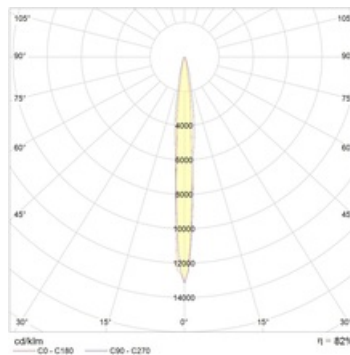

Габаритные характеристики

A	Длина	602 мм
B	Ширина	503 мм
C	Высота	595 мм
D	Длина (установочная)	380 мм
	Вес	39,9 кг

Параметры

1	Артикул	1359000330
2	Тип ИС	МГЛ
3	Цоколь	CABLE
4	Кол-во ламп	1
5	Мощность светильника	2000 Вт
6	Балласт	ЭМПРА
7	Диммирование	-
8	Коэффициент мощности (cos φ)	> 0,85
9	Переменный/постоянный ток (AC/DC)	Нет
10	Напряжение питания	380 В
11	Класс защиты от поражения током	I
12	Электромагнитная совместимость (ТР ТС 020/2011)	Да
13	Климатическое исполнение	УХЛ1
14	Температурный режим	от -40 до +40 С
15	Цвет корпуса	Серый
16	Класс пожароопасности	П-III
17	Коэффициент пульсации	<50%
18	Степень защиты (IP)	IP66
19	Ударопрочность	IK08/6,5 Дж
20	Класс энергоэффективности	A+
21	Блок аварийного питания	Нет
22	Угол рассеяния	-
23	Гарантия	36 мес.