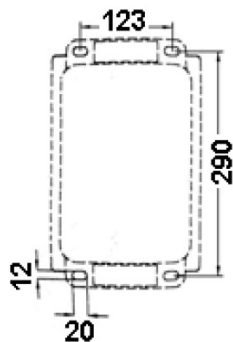

Установка

Наружный или внутренний монтаж.

Конструкция

Корпус из литого под давлением алюминия, покрытый порошковой краской. Внутри корпуса расположена металлическая плата с пускорегулирующей аппаратурой (UM 1000). Внутри корпуса расположено импульсное зажигающее устройство. Дроссель и компенсационный конденсатор расположены внутри выносного бокса. Максимальная масса выносного бокса с пускорегулирующей аппаратурой – 20,2 кг (UM 2000).

Оптическая часть

Отражатель из анодированного алюминия. Защитное прозрачное темперированное стекло.

Package

Светильник в сборе. Элемент крепления (лира) входит в комплект поставки. Аббревиатура (without control gear) означает, что светильник идет без блока ПРА, который поставляется отдельно по запросу в отделе продаж. Аббревиатура with HR (without control gear) означает, что светильник идет в комплекте с устройством горячего переподжига без блока ПРА, который поставляется отдельно по запросу в отделе продаж. Аббревиатура with HR SET означает, что светильник идет в комплекте с устройством горячего переподжига и блоком ПРА. Аббревиатура SET означает, что светильник идет в комплекте с блоком ПРА.

Габаритные характеристики

A	Длина	602 мм
B	Ширина	503 мм
C	Высота	595 мм
D	Длина (установочная)	380 мм
	Вес	39,9 кг

Параметры

1	Артикул	1359000330
2	Тип ИС	МГЛ
3	Цоколь	CABLE
4	Кол-во ламп	1
5	Мощность светильника	2000 Вт
6	Балласт	ЭМПРА
7	Диммирование	-
8	Коэффициент мощности (cos φ)	> 0,85
9	Переменный/постоянный ток (AC/DC)	Нет
10	Напряжение питания	380 В
11	Класс защиты от поражения током	I
12	Электромагнитная совместимость (ТР ТС 020/2011)	Да
13	Климатическое исполнение	УХЛ1
14	Температурный режим	от -40 до +40 С
15	Цвет корпуса	Серый
16	Класс пожароопасности	П-III
17	Коэффициент пульсации	<50%
18	Степень защиты (IP)	IP66
19	Ударопрочность	IK08/6,5 Дж
20	Класс энергоэффективности	A+
21	Блок аварийного питания	Нет
22	Угол рассеяния	-
23	Гарантия	36 мес.