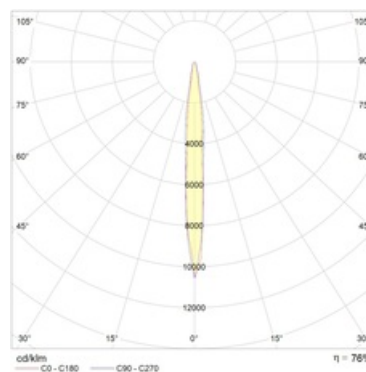

Оптическая часть

Отражатель из анодированного алюминия. Защитное прозрачное терпированное стекло.

Package

Светильник в сборе. Элемент крепления (лира) входит в комплект поставки. Аббревиатура (without control gear) означает, что светильник идет без блока ПРА, который поставляется отдельно по запросу в отделе продаж. Аббревиатура with HR (without control gear) означает, что светильник идет в комплекте с устройством горячего переподжига без блока ПРА, который поставляется отдельно по запросу в отделе продаж. Аббревиатура with HR SET означает, что светильник идет в комплекте с устройством горячего переподжига и блоком ПРА. Аббревиатура SET означает, что светильник идет в комплекте с блоком ПРА.

Изображение:

Кривая силы света:

Габаритные характеристики:

A	Длина	602 мм
B	Ширина	503 мм
C	Высота	595 мм
D	Длина (установочная)	380 мм
Вес		44,9 кг

Параметры

1	Артикул	1359000320
2	Тип ИС	МГЛ
3	Цоколь	CABLE
4	Кол-во ламп	1
5	Мощность светильника	2000 Вт
6	Балласт	ЭмПРА
7	Диммирование	-
8	Коэффициент мощности (cos φ)	> 0,85
9	Переменный/постоянный ток (AC/DC)	Нет
10	Напряжение питания	380 В
11	Класс защиты от поражения током	I
12	Электромагнитная совместимость (ТР ТС 020/2011)	Да
13	Климатическое исполнение	УХЛ1
14	Температурный режим	от -40 до +40 С
15	Цвет корпуса	Серый
16	Класс пожароопасности	П-III
17	Коэффициент пульсации	<50%
18	Степень защиты (IP)	IP66
19	Ударпрочность	IK08/6,5 Дж
20	Класс энергоэффективности	A+
21	Блок аварийного питания	Нет
22	Угол обзора	-
23	Гарантия	36 мес.