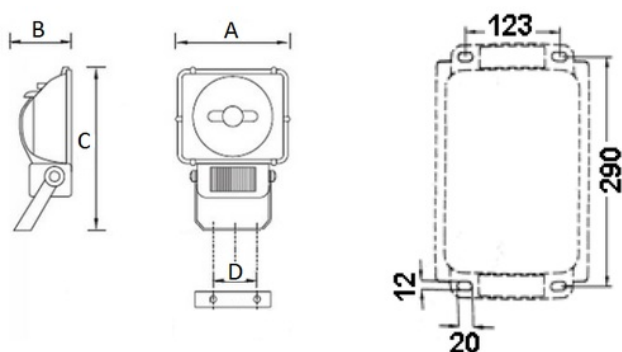

Установка

Наружный или внутренний монтаж.

Конструкция

Корпус из литого под давлением алюминия, покрытый порошковой краской. Внутри корпуса расположена металлическая плата с пускорегулирующей аппаратурой (UM 1000). Внутри корпуса расположено импульсное зажигающее устройство. Дроссель и компенсационный конденсатор расположены внутри выносного бокса. Максимальная масса выносного бокса с пускорегулирующей аппаратурой – 20,2 кг (UM 2000).

Оптическая часть

Отражатель из анодированного алюминия. Защитное прозрачное терпированное стекло.

Package

Светильник в сборе. Элемент крепления (лира) входит в комплект поставки. Аббревиатура (without control gear) означает, что светильник идет без блока ПРА, который поставляется отдельно по запросу в отделе продаж. Аббревиатура with HR (without control gear) означает, что светильник идет в комплекте с устройством горячего переподжига без блока ПРА, который поставляется отдельно по запросу в отделе продаж. Аббревиатура with HR SET означает, что светильник идет в комплекте с устройством горячего переподжига и блоком ПРА. Аббревиатура SET означает, что светильник идет в комплекте с блоком ПРА.

Изображение:

Кривая силы света:

Габаритные характеристики:

A	Длина	602 мм
B	Ширина	503 мм
C	Высота	595 мм
D	Длина (установочная)	380 мм
Вес		44,9 кг

Параметры

1	Артикул	1359000320
2	Тип ИС	МГЛ
3	Цоколь	CABLE
4	Кол-во ламп	1
5	Мощность светильника	2000 Вт
6	Балласт	ЭмПРА
7	Диммирование	-
8	Коэффициент мощности (cos φ)	> 0,85
9	Переменный/постоянный ток (AC/DC)	Нет
10	Напряжение питания	380 В
11	Класс защиты от поражения током	I
12	Электромагнитная совместимость (ТР ТС 020/2011)	Да
13	Климатическое исполнение	УХЛ1
14	Температурный режим	от -40 до +40 С
15	Цвет корпуса	Серый
16	Класс пожароопасности	П-III
17	Коэффициент пульсации	<50%
18	Степень защиты (IP)	IP66
19	Ударпрочность	IK08/6,5 Дж
20	Класс энергоэффективности	A+
21	Блок аварийного питания	Нет
22	Угол обзора	-
23	Гарантия	36 мес.