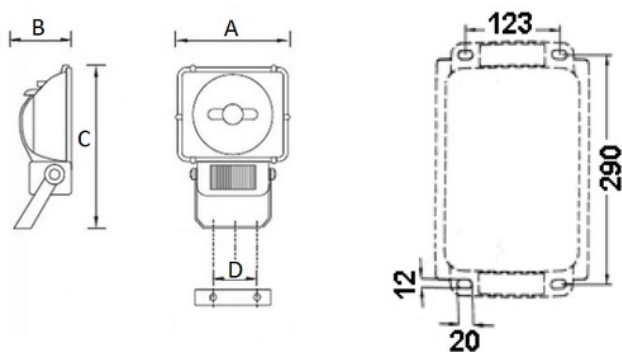

Установка

Наружный или внутренний монтаж.

Конструкция

Корпус из литого под давлением алюминия, покрытый порошковой краской. Внутри корпуса расположена металлическая плата с пускорегулирующей аппаратурой (UM 1000). Внутри корпуса расположено импульсное зажигающее устройство. Дроссель и компенсационный конденсатор расположены внутри выносного бокса. Максимальная масса выносного бокса с пускорегулирующей аппаратурой – 20,2 кг (UM 2000).

Оптическая часть

Отражатель из анодированного алюминия. Защитное прозрачное терпированное стекло.

Package

Светильник в сборе. Элемент крепления (лира) входит в комплект поставки. Аббревиатура (without control gear) означает, что светильник идет без блока ПРА, который поставляется отдельно по запросу в отделе продаж. Аббревиатура with HR (without control gear) означает, что светильник идет в комплекте с устройством горячего переподжига без блока ПРА, который поставляется отдельно по запросу в отделе продаж. Аббревиатура with HR SET означает, что светильник идет в комплекте с устройством горячего переподжига и блоком ПРА. Аббревиатура SET означает, что светильник идет в комплекте с блоком ПРА.

Изображение:

Кривая силы света:

Габаритные характеристики:

A	Длина	602 мм
B	Ширина	503 мм
C	Высота	595 мм
D	Длина (установочная)	380 мм
Вес		39,9 кг

Параметры

1	Артикул	1359000290
2	Тип ИС	МГЛ
3	Цоколь	CABLE
4	Кол-во ламп	1
5	Мощность светильника	2000 Вт
6	Балласт	ЭмПРА
7	Диммирование	-
8	Коэффициент мощности (cos φ)	> 0,85
9	Переменный/постоянный ток (AC/DC)	Нет
10	Напряжение питания	380 В
11	Класс защиты от поражения током	I
12	Электромагнитная совместимость (ТР ТС 020/2011)	Да
13	Климатическое исполнение	УХЛ1
14	Температурный режим	от -40 до +40 С
15	Цвет корпуса	Серый
16	Класс пожароопасности	П-III
17	Коэффициент пульсации	<50%
18	Степень защиты (IP)	IP66
19	Ударпрочность	IK08/6,5 Дж
20	Класс энергоэффективности	A+
21	Блок аварийного питания	Нет
22	Угол обзора	-
23	Гарантия	36 мес.