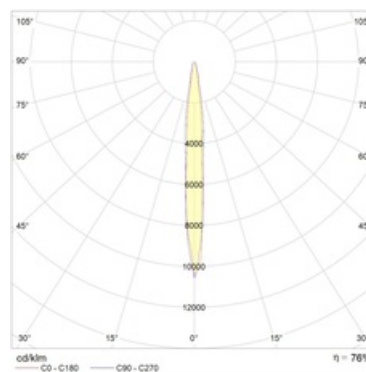

Оптическая часть

Отражатель из анодированного алюминия. Защитное прозрачное терпированное стекло.

Package

Светильник в сборе. Элемент крепления (лира) входит в комплект поставки. Аббревиатура (without control gear) означает, что светильник идет без блока ПРА, который поставляется отдельно по запросу в отделе продаж. Аббревиатура with HR (without control gear) означает, что светильник идет в комплекте с устройством горячего переподжига без блока ПРА, который поставляется отдельно по запросу в отделе продаж. Аббревиатура with HR SET означает, что светильник идет в комплекте с устройством горячего переподжига и блоком ПРА. Аббревиатура SET означает, что светильник идет в комплекте с блоком ПРА.

Изображение:

Кривая силы света:

Габаритные характеристики:

A	Длина	602 мм
B	Ширина	503 мм
C	Высота	595 мм
D	Длина (установочная)	380 мм
Вес		39,9 кг

Параметры

1	Артикул	1359000290
2	Тип ИС	МГЛ
3	Цоколь	CABLE
4	Кол-во ламп	1
5	Мощность светильника	2000 Вт
6	Балласт	ЭмПРА
7	Диммирование	-
8	Коэффициент мощности (cos φ)	> 0,85
9	Переменный/постоянный ток (AC/DC)	Нет
10	Напряжение питания	380 В
11	Класс защиты от поражения током	I
12	Электромагнитная совместимость (ТР ТС 020/2011)	Да
13	Климатическое исполнение	УХЛ1
14	Температурный режим	от -40 до +40 С
15	Цвет корпуса	Серый
16	Класс пожароопасности	П-III
17	Коэффициент пульсации	<50%
18	Степень защиты (IP)	IP66
19	Ударпрочность	IK08/6,5 Дж
20	Класс энергоэффективности	A+
21	Блок аварийного питания	Нет
22	Угол обзора	-
23	Гарантия	36 мес.