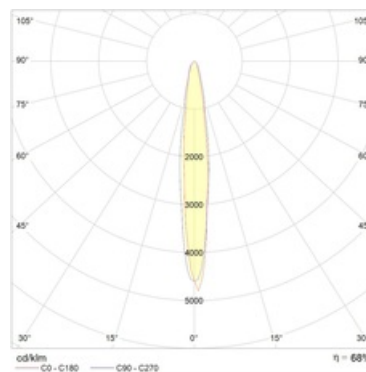

Изображение:

Кривая силы света:

Габаритные характеристики:

A	Длина	602 мм
B	Ширина	503 мм
C	Высота	595 мм
D	Длина (установочная)	380 мм
Вес		44,9 кг

Параметры

1	Артикул	1359000220
2	Тип ИС	МГЛ
3	Цоколь	CABLE
4	Кол-во ламп	1
5	Мощность светильника	2000 Вт
6	Балласт	ЭмПРА
7	Диммирование	-
8	Коэффициент мощности (cos φ)	> 0,85
9	Переменный/постоянный ток (AC/DC)	Нет
10	Напряжение питания	380 В
11	Класс защиты от поражения током	I
12	Электромагнитная совместимость (ТР ТС 020/2011)	Да
13	Климатическое исполнение	УХЛ1
14	Температурный режим	от -40 до +40 С
15	Цвет корпуса	Серый
16	Класс пожароопасности	П-III
17	Коэффициент пульсации	<50%
18	Степень защиты (IP)	IP66
19	Ударпрочность	IK08/6,5 Дж
20	Класс энергоэффективности	A+
21	Блок аварийного питания	Нет
22	Угол обзора	-
23	Гарантия	36 мес.