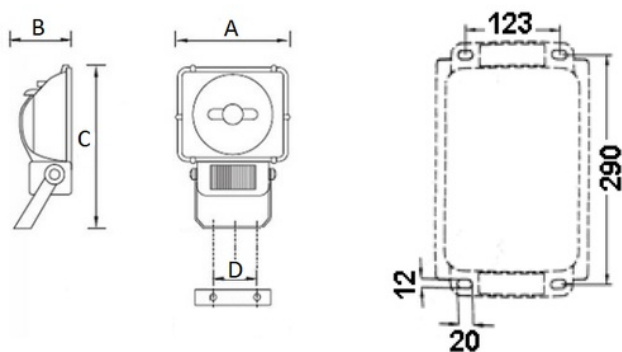

Установка

Наружный или внутренний монтаж.

Конструкция

Корпус из литого под давлением алюминия, покрытый порошковой краской. Внутри корпуса расположена металлическая плата с пускорегулирующей аппаратурой (UM 1000). Внутри корпуса расположено импульсное зажигающее устройство. Дроссель и компенсационный конденсатор расположены внутри выносного бокса. Максимальная масса выносного бокса с пускорегулирующей аппаратурой – 20,2 кг (UM 2000).

Оптическая часть

Отражатель из анодированного алюминия. Защитное прозрачное терпированное стекло.

Package

Светильник в сборе. Элемент крепления (лира) входит в комплект поставки. Аббревиатура (without control gear) означает, что светильник идет без блока ПРА, который поставляется отдельно по запросу в отделе продаж. Аббревиатура with HR (without control gear) означает, что светильник идет в комплекте с устройством горячего переподжига без блока ПРА, который поставляется отдельно по запросу в отделе продаж. Аббревиатура with HR SET означает, что светильник идет в комплекте с устройством горячего переподжига и блоком ПРА. Аббревиатура SET означает, что светильник идет в комплекте с блоком ПРА.

Изображение:

Кривая силы света:

Габаритные характеристики:

A	Длина	602 мм
B	Ширина	503 мм
C	Высота	595 мм
D	Длина (установочная)	380 мм
Вес		44,9 кг

Параметры

1	Артикул	1359000220
2	Тип ИС	МГЛ
3	Цоколь	CABLE
4	Кол-во ламп	1
5	Мощность светильника	2000 Вт
6	Балласт	ЭмПРА
7	Диммирование	-
8	Коэффициент мощности (cos φ)	> 0,85
9	Переменный/постоянный ток (AC/DC)	Нет
10	Напряжение питания	380 В
11	Класс защиты от поражения током	I
12	Электромагнитная совместимость (ТР ТС 020/2011)	Да
13	Климатическое исполнение	УХЛ1
14	Температурный режим	от -40 до +40 С
15	Цвет корпуса	Серый
16	Класс пожароопасности	П-III
17	Коэффициент пульсации	<50%
18	Степень защиты (IP)	IP66
19	Ударпрочность	IK08/6,5 Дж
20	Класс энергоэффективности	A+
21	Блок аварийного питания	Нет
22	Угол обзора	-
23	Гарантия	36 мес.