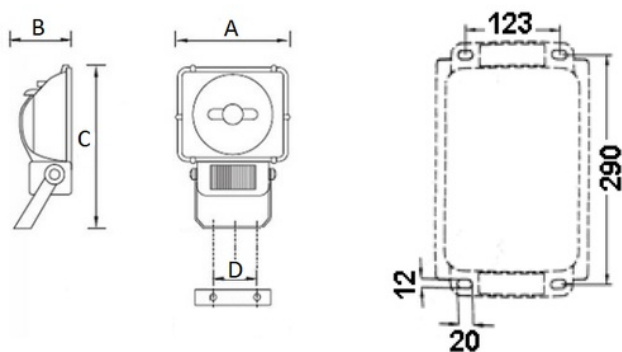

Установка

Наружный или внутренний монтаж.

Конструкция

Корпус из литого под давлением алюминия, покрытый порошковой краской. Внутри корпуса расположена металлическая плата с пускорегулирующей аппаратурой (UM 1000). Внутри корпуса расположено импульсное зажигающее устройство. Дроссель и компенсационный конденсатор расположены внутри выносного бокса. Максимальная масса выносного бокса с пускорегулирующей аппаратурой – 20,2 кг (UM 2000).

Оптическая часть

Отражатель из анодированного алюминия. Защитное прозрачное терпированное стекло.

Package

Светильник в сборе. Элемент крепления (лира) входит в комплект поставки. Аббревиатура (without control gear) означает, что светильник идет без блока ПРА, который поставляется отдельно по запросу в отделе продаж. Аббревиатура with HR (without control gear) означает, что светильник идет в комплекте с устройством горячего переподжига без блока ПРА, который поставляется отдельно по запросу в отделе продаж. Аббревиатура with HR SET означает, что светильник идет в комплекте с устройством горячего переподжига и блоком ПРА. Аббревиатура SET означает, что светильник идет в комплекте с блоком ПРА.

Изображение:

Кривая силы света:

Габаритные характеристики:

A	Длина	602 мм
B	Ширина	503 мм
C	Высота	595 мм
D	Длина (установочная)	380 мм
Вес		39,9 кг

Параметры

1	Артикул	1359000210
2	Тип ИС	МГЛ
3	Цоколь	CABLE
4	Кол-во ламп	1
5	Мощность светильника	2000 Вт
6	Балласт	ЭмПРА
7	Диммирование	-
8	Коэффициент мощности (cos φ)	> 0,85
9	Переменный/постоянный ток (AC/DC)	Нет
10	Напряжение питания	380 В
11	Класс защиты от поражения током	I
12	Электромагнитная совместимость (ТР ТС 020/2011)	Да
13	Климатическое исполнение	УХЛ1
14	Температурный режим	от -40 до +40 С
15	Цвет корпуса	Серый
16	Класс пожароопасности	П-III
17	Коэффициент пульсации	<50%
18	Степень защиты (IP)	IP66
19	Ударпрочность	IK08/6,5 Дж
20	Класс энергоэффективности	A+
21	Блок аварийного питания	Нет
22	Угол обзора	-
23	Гарантия	36 мес.