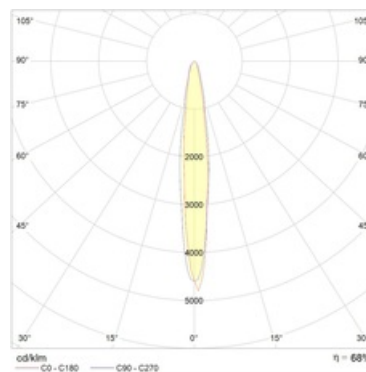

Изображение:

Кривая силы света:

Габаритные характеристики:

A	Длина	602 мм
B	Ширина	503 мм
C	Высота	595 мм
D	Длина (установочная)	380 мм
Вес		39,9 кг

Параметры

1	Артикул	1359000210
2	Тип ИС	МГЛ
3	Цоколь	CABLE
4	Кол-во ламп	1
5	Мощность светильника	2000 Вт
6	Балласт	ЭмПРА
7	Диммирование	-
8	Коэффициент мощности (cos φ)	> 0,85
9	Переменный/постоянный ток (AC/DC)	Нет
10	Напряжение питания	380 В
11	Класс защиты от поражения током	I
12	Электромагнитная совместимость (ТР ТС 020/2011)	Да
13	Климатическое исполнение	УХЛ1
14	Температурный режим	от -40 до +40 С
15	Цвет корпуса	Серый
16	Класс пожароопасности	П-III
17	Коэффициент пульсации	<50%
18	Степень защиты (IP)	IP66
19	Ударпрочность	IK08/6,5 Дж
20	Класс энергоэффективности	A+
21	Блок аварийного питания	Нет
22	Угол обзора	-
23	Гарантия	36 мес.