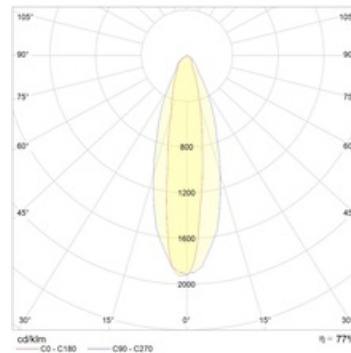

Габаритные характеристики

A	Длина	465 мм
B	Ширина	233 мм
C	Высота	695 мм
D	Длина (установочная)	120 мм
	Вес	33,2 кг

Параметры

1	Артикул	1359000020
2	Тип ИС	МГЛ
3	Цоколь	CABLE
4	Кол-во ламп	1
5	Мощность светильника	1000 Вт
6	Балласт	ЭМПРА
7	Диммирование	-
8	Коэффициент мощности (cos φ)	> 0,85
9	Переменный/постоянный ток (AC/DC)	Нет
10	Напряжение питания	230 В
11	Класс защиты от поражения током	I
12	Электромагнитная совместимость (TR TC 020/2011)	Да
13	Климатическое исполнение	УХЛ1
14	Температурный режим	от -40 до +40 С
15	Цвет корпуса	Серый
16	Класс пожароопасности	П-III
17	Коэффициент пульсации	<50%
18	Степень защиты (IP)	IP66
19	Ударопрочность	IK08/6,5 Дж
20	Класс энергоэффективности	A+
21	Блок аварийного питания	Нет
22	Угол рассеяния	-
23	Гарантия	36 мес.