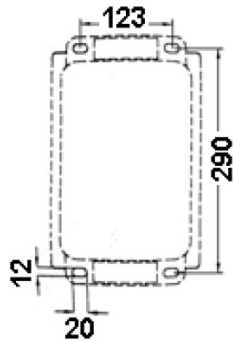

Установка

Наружный или внутренний монтаж.

Конструкция

Корпус из литого под давлением алюминия, покрытый порошковой краской. Внутри корпуса расположена металлическая плата с пускорегулирующей аппаратурой (UM 1000). Внутри корпуса расположено импульсное зажигающее устройство. Дроссель и компенсационный конденсатор расположены внутри выносного бокса. Максимальная масса выносного бокса с пускорегулирующей аппаратурой – 20,2 кг (UM 2000).

Оптическая часть

Отражатель из анодированного алюминия. Защитное прозрачное темперированное стекло.

Package

Светильник в сборе. Элемент крепления (лира) входит в комплект поставки. Аббревиатура (without control gear) означает, что светильник идет без блока ПРА, который поставляется отдельно по запросу в отделе продаж. Аббревиатура with HR (without control gear) означает, что светильник идет в комплекте с устройством горячего переподжига без блока ПРА, который поставляется отдельно по запросу в отделе продаж. Аббревиатура with HR SET означает, что светильник идет в комплекте с устройством горячего переподжига и блоком ПРА. Аббревиатура SET означает, что светильник идет в комплекте с блоком ПРА.

Габаритные характеристики

A	Длина	465 мм
B	Ширина	233 мм
C	Высота	695 мм
D	Длина (установочная)	120 мм
	Вес	33,2 кг

Параметры

1	Артикул	1359000020
2	Тип ИС	МГЛ
3	Цоколь	CABLE
4	Кол-во ламп	1
5	Мощность светильника	1000 Вт
6	Балласт	ЭМПРА
7	Диммирование	-
8	Коэффициент мощности (cos φ)	> 0,85
9	Переменный/постоянный ток (AC/DC)	Нет
10	Напряжение питания	230 В
11	Класс защиты от поражения током	I
12	Электромагнитная совместимость (TR TC 020/2011)	Да
13	Климатическое исполнение	УХЛ1
14	Температурный режим	от -40 до +40 С
15	Цвет корпуса	Серый
16	Класс пожароопасности	П-III
17	Коэффициент пульсации	<50%
18	Степень защиты (IP)	IP66
19	Ударопрочность	IK08/6,5 Дж
20	Класс энергоэффективности	A+
21	Блок аварийного питания	Нет
22	Угол рассеяния	-
23	Гарантия	36 мес.