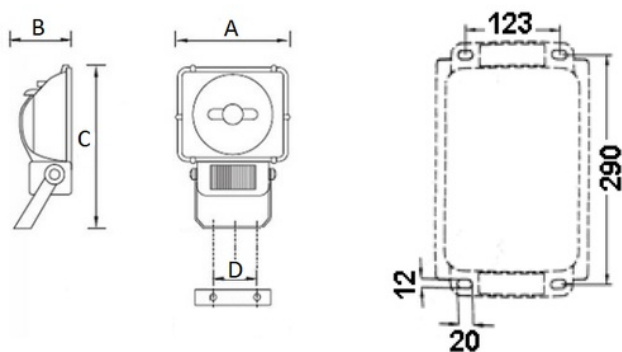

Установка

Наружный или внутренний монтаж.

Конструкция

Корпус из литого под давлением алюминия, покрытый порошковой краской. Внутри корпуса расположена металлическая плата с пускорегулирующей аппаратурой (UM 1000). Внутри корпуса расположено импульсное зажигающее устройство. Дроссель и компенсационный конденсатор расположены внутри выносного бокса. Максимальная масса выносного бокса с пускорегулирующей аппаратурой – 20,2 кг (UM 2000).

Оптическая часть

Отражатель из анодированного алюминия. Защитное прозрачное терпированное стекло.

Package

Светильник в сборе. Элемент крепления (лира) входит в комплект поставки. Аббревиатура (without control gear) означает, что светильник идет без блока ПРА, который поставляется отдельно по запросу в отделе продаж. Аббревиатура with HR (without control gear) означает, что светильник идет в комплекте с устройством горячего переподжига без блока ПРА, который поставляется отдельно по запросу в отделе продаж. Аббревиатура with HR SET означает, что светильник идет в комплекте с устройством горячего переподжига и блоком ПРА. Аббревиатура SET означает, что светильник идет в комплекте с блоком ПРА.

Изображение:

Кривая силы света:

Габаритные характеристики:

A	Длина	602 мм
B	Ширина	503 мм
C	Высота	595 мм
D	Длина (установочная)	380 мм
Вес		39,9 кг

Параметры

1	Артикул	1355000110
2	Тип ИС	МГЛ
3	Цоколь	CABLE
4	Кол-во ламп	1
5	Мощность светильника	2000 Вт
6	Балласт	ЭмПРА
7	Диммирование	-
8	Коэффициент мощности (cos φ)	> 0,85
9	Переменный/постоянный ток (AC/DC)	Нет
10	Напряжение питания	380 В
11	Класс защиты от поражения током	I
12	Электромагнитная совместимость (ТР ТС 020/2011)	Да
13	Климатическое исполнение	УХЛ1
14	Температурный режим	от -40 до +40 С
15	Цвет корпуса	Серый
16	Класс пожароопасности	П-III
17	Коэффициент пульсации	<50%
18	Степень защиты (IP)	IP66
19	Ударпрочность	IK08/6,5 Дж
20	Класс энергоэффективности	A+
21	Блок аварийного питания	Нет
22	Угол обзора	-
23	Гарантия	36 мес.