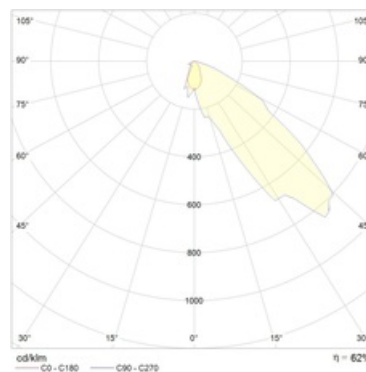

Изображение:

Кривая силы света:

Габаритные характеристики:

A	Длина	602 мм
B	Ширина	503 мм
C	Высота	595 мм
D	Длина (установочная)	380 мм
Вес		39,9 кг

Параметры

1	Артикул	1355000110
2	Тип ИС	МГЛ
3	Цоколь	CABLE
4	Кол-во ламп	1
5	Мощность светильника	2000 Вт
6	Балласт	ЭмПРА
7	Диммирование	-
8	Коэффициент мощности (cos φ)	> 0,85
9	Переменный/постоянный ток (AC/DC)	Нет
10	Напряжение питания	380 В
11	Класс защиты от поражения током	I
12	Электромагнитная совместимость (ТР ТС 020/2011)	Да
13	Климатическое исполнение	УХЛ1
14	Температурный режим	от -40 до +40 С
15	Цвет корпуса	Серый
16	Класс пожароопасности	П-III
17	Коэффициент пульсации	<50%
18	Степень защиты (IP)	IP66
19	Ударпрочность	IK08/6,5 Дж
20	Класс энергоэффективности	A+
21	Блок аварийного питания	Нет
22	Угол обзора	-
23	Гарантия	36 мес.