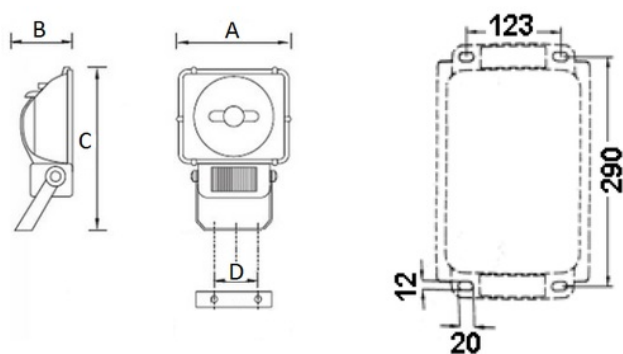

Установка

Наружный или внутренний монтаж.

Конструкция

Корпус из литого под давлением алюминия, покрытый порошковой краской. Внутри корпуса расположена металлическая плата с пускорегулирующей аппаратурой (UM 1000). Внутри корпуса расположено импульсное зажигающее устройство. Дроссель и компенсационный конденсатор расположены внутри выносного бокса. Максимальная масса выносного бокса с пускорегулирующей аппаратурой – 20,2 кг (UM 2000).

Оптическая часть

Отражатель из анодированного алюминия. Защитное прозрачное терпированное стекло.

Package

Светильник в сборе. Элемент крепления (лира) входит в комплект поставки. Аббревиатура (without control gear) означает, что светильник идет без блока ПРА, который поставляется отдельно по запросу в отделе продаж. Аббревиатура with HR (without control gear) означает, что светильник идет в комплекте с устройством горячего переподжига без блока ПРА, который поставляется отдельно по запросу в отделе продаж. Аббревиатура with HR SET означает, что светильник идет в комплекте с устройством горячего переподжига и блоком ПРА. Аббревиатура SET означает, что светильник идет в комплекте с блоком ПРА.

Изображение:

Кривая силы света:

Габаритные характеристики:

A	Длина	465 мм
B	Ширина	233 мм
C	Высота	695 мм
D	Длина (установочная)	120 мм
Вес		24 кг

Параметры

1	Артикул	1355000010
2	Тип ИС	МГЛ
3	Цоколь	CABLE
4	Кол-во ламп	1
5	Мощность светильника	1000 Вт
6	Балласт	ЭмПРА
7	Диммирование	-
8	Коэффициент мощности (cos φ)	> 0,85
9	Переменный/постоянный ток (AC/DC)	Нет
10	Напряжение питания	230 В
11	Класс защиты от поражения током	I
12	Электромагнитная совместимость (ТР ТС 020/2011)	Да
13	Климатическое исполнение	УХЛ1
14	Температурный режим	от -40 до +40 С
15	Цвет корпуса	Серый
16	Класс пожароопасности	П-III
17	Коэффициент пульсации	<50%
18	Степень защиты (IP)	IP66
19	Ударпрочность	IK08/6,5 Дж
20	Класс энергоэффективности	A+
21	Блок аварийного питания	Нет
22	Угол обзора	-
23	Гарантия	36 мес.