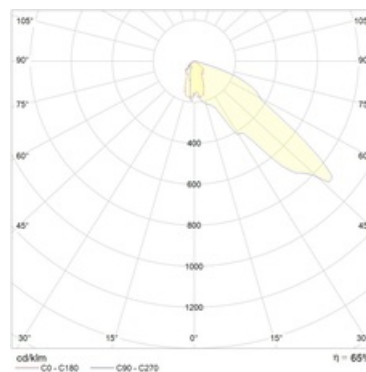

Оптическая часть

Отражатель из анодированного алюминия. Защитное прозрачное терпированное стекло.

Package

Светильник в сборе. Элемент крепления (лира) входит в комплект поставки. Аббревиатура (without control gear) означает, что светильник идет без блока ПРА, который поставляется отдельно по запросу в отделе продаж. Аббревиатура with HR (without control gear) означает, что светильник идет в комплекте с устройством горячего переподжига без блока ПРА, который поставляется отдельно по запросу в отделе продаж. Аббревиатура with HR SET означает, что светильник идет в комплекте с устройством горячего переподжига и блоком ПРА. Аббревиатура SET означает, что светильник идет в комплекте с блоком ПРА.

Изображение:

Кривая силы света:

Габаритные характеристики:

A	Длина	465 мм
B	Ширина	233 мм
C	Высота	695 мм
D	Длина (установочная)	120 мм
Вес		24 кг

Параметры

1	Артикул	1355000010
2	Тип ИС	МГЛ
3	Цоколь	CABLE
4	Кол-во ламп	1
5	Мощность светильника	1000 Вт
6	Балласт	ЭмПРА
7	Диммирование	-
8	Коэффициент мощности (cos φ)	> 0,85
9	Переменный/постоянный ток (AC/DC)	Нет
10	Напряжение питания	230 В
11	Класс защиты от поражения током	I
12	Электромагнитная совместимость (ТР ТС 020/2011)	Да
13	Климатическое исполнение	УХЛ1
14	Температурный режим	от -40 до +40 С
15	Цвет корпуса	Серый
16	Класс пожароопасности	П-III
17	Коэффициент пульсации	<50%
18	Степень защиты (IP)	IP66
19	Ударпрочность	IK08/6,5 Дж
20	Класс энергоэффективности	A+
21	Блок аварийного питания	Нет
22	Угол обзора	-
23	Гарантия	36 мес.