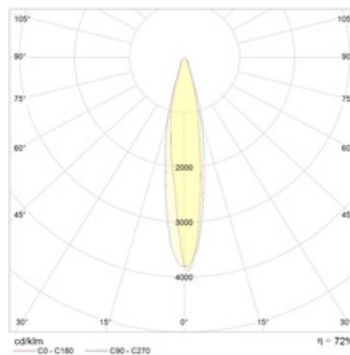

Габаритные характеристики

A	Длина	535 мм
B	Ширина	625 мм
C	Высота	315 мм
D	Длина (установочная)	120 мм
	Вес	39 кг

Параметры

1	Артикул	1367001100
2	Тип ИС	МГЛ
3	Цоколь	CABLE
4	Кол-во ламп	1
5	Мощность светильника	2000 Вт
6	Балласт	ЭМПРА
7	Диммирование	-
8	Коэффициент мощности (cos φ)	> 0,85
9	Переменный/постоянный ток (AC/DC)	Нет
10	Напряжение питания	230 В
11	Класс защиты от поражения током	I
12	Электромагнитная совместимость (ТР ТС 020/2011)	Да
13	Климатическое исполнение	УХЛ1
14	Температурный режим	от -30 до +40 С
15	Цвет корпуса	Серый
16	Класс пожароопасности	П-III
17	Коэффициент пульсации	<50%
18	Степень защиты (IP)	IP66
19	Ударопрочность	IK08/6,5 Дж
20	Класс энергоэффективности	A+
21	Блок аварийного питания	Нет
22	Угол рассеяния	-
23	Гарантия	36 мес.