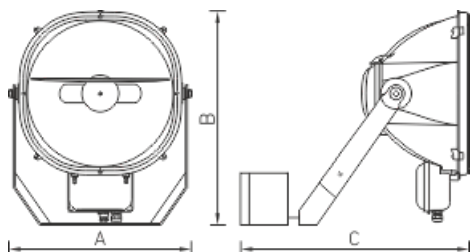

Установка

Наружный или внутренний монтаж

Конструкция

Корпус из литого алюминия, покрытый порошковой краской. Блок мгновенного перезажигания (БМП) располагается на лире прожектора. Дроссель и компенсационный конденсатор расположены в отдельном выносном боксе. Максимальная масса выносного бокса — 20,2 кг. Допускается относить блок ПРА от прожектора UM SPORT на расстояние 50-70 м.

Оптическая часть

Отражатель из анодированного алюминия. Защитное прозрачное темперированное стекло.

Package

Светильник в сборе. Элемент крепления (лира) входит в комплект поставки. Аббревиатура (without control gear) означает, что светильник идет без блока ПРА, который поставляется отдельно по запросу в отделе продаж. Аббревиатура with HR (without control gear) означает, что светильник идет в комплекте с устройством горячего переподжига без блока ПРА, который поставляется отдельно по запросу в отделе продаж. Аббревиатура with HR SET означает, что светильник идет в комплекте с устройством горячего переподжига и блоком ПРА. Аббревиатура SET означает, что светильник идет в комплекте с блоком ПРА.

Габаритные характеристики

A	Длина	535 мм
B	Ширина	625 мм
C	Высота	315 мм
D	Длина (установочная)	120 мм
	Вес	39 кг

Параметры

1	Артикул	1367001100
2	Тип ИС	МГЛ
3	Цоколь	CABLE
4	Кол-во ламп	1
5	Мощность светильника	2000 Вт
6	Балласт	ЭМПРА
7	Диммирование	-
8	Коэффициент мощности (cos φ)	> 0,85
9	Переменный/постоянный ток (AC/DC)	Нет
10	Напряжение питания	230 В
11	Класс защиты от поражения током	I
12	Электромагнитная совместимость (ТР ТС 020/2011)	Да
13	Климатическое исполнение	УХЛ1
14	Температурный режим	от -30 до +40 С
15	Цвет корпуса	Серый
16	Класс пожароопасности	П-III
17	Коэффициент пульсации	<50%
18	Степень защиты (IP)	IP66
19	Ударопрочность	IK08/6,5 Дж
20	Класс энергоэффективности	A+
21	Блок аварийного питания	Нет
22	Угол рассеяния	-
23	Гарантия	36 мес.