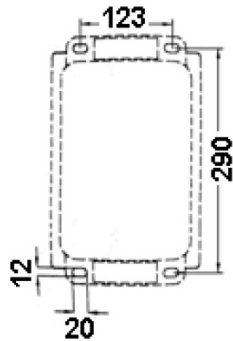

Установка

Наружный или внутренний монтаж.

Конструкция

Корпус и рамка из литого под давлением алюминия, покрытые порошковой краской. Внутри корпуса расположено импульсное зажигающее устройство. Дроссель и компенсационный конденсатор расположены внутри выносного бокса.

Оптическая часть

Круглосимметричный отражатель из анодированного алюминия. Защитное прозрачное темперированное стекло. Масса блока ПРА — 20,7 кг. Допускается относить блок с ПРА от прожектора UM SPORT на расстояние 50/70 м.

Габаритные характеристики

A	Длина	535 мм
B	Ширина	625 мм
C	Высота	315 мм
D	Длина (установочная)	120 мм
	Вес	34 кг

Параметры

1	Артикул	1367001070
2	Тип ИС	МГЛ
3	Цоколь	CABLE
4	Кол-во ламп	1
5	Мощность светильника	2000 Вт
6	Балласт	ЭМПРА
7	Диммирование	-
8	Коэффициент мощности (cos φ)	> 0,85
9	Переменный/постоянный ток (AC/DC)	Нет
10	Напряжение питания	380 В
11	Класс защиты от поражения током	I
12	Электромагнитная совместимость (ТР ТС 020/2011)	Да
13	Климатическое исполнение	УХЛ1
14	Температурный режим	от -40 до +40 С
15	Цвет корпуса	Металлик
16	Класс пожароопасности	П-III
17	Коэффициент пульсации	<50%
18	Степень защиты (IP)	IP66
19	Ударопрочность	IK08/6,5 Дж
20	Класс энергоэффективности	A+
21	Блок аварийного питания	Нет
22	Угол рассеяния	-
23	Гарантия	36 мес.