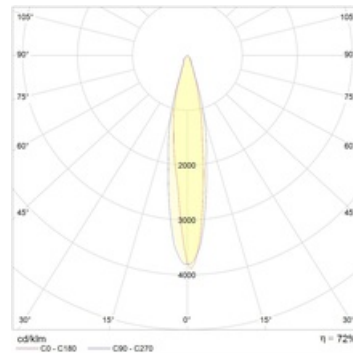

Оптическая часть

Круглосимметричный отражатель из анодированного алюминия. Защитное прозрачное темперированное стекло. Масса блока ПРА — 20,7 кг. Допускается относить блок с ПРА от прожектора UM SPORT на расстояние 50/70 м.

Габаритные характеристики

A	Длина	535 мм
B	Ширина	625 мм
C	Высота	315 мм
D	Длина (установочная)	120 мм
	Вес	34 кг

Параметры

1	Артикул	1367001070
2	Тип ИС	МГЛ
3	Цоколь	CABLE
4	Кол-во ламп	1
5	Мощность светильника	2000 Вт
6	Балласт	ЭМПРА
7	Диммирование	-
8	Коэффициент мощности (cos φ)	> 0,85
9	Переменный/постоянный ток (AC/DC)	Нет
10	Напряжение питания	380 В
11	Класс защиты от поражения током	I
12	Электромагнитная совместимость (ТР ТС 020/2011)	Да
13	Климатическое исполнение	УХЛ1
14	Температурный режим	от -40 до +40 С
15	Цвет корпуса	Металлик
16	Класс пожароопасности	П-III
17	Коэффициент пульсации	<50%
18	Степень защиты (IP)	IP66
19	Ударопрочность	IK08/6,5 Дж
20	Класс энергоэффективности	A+
21	Блок аварийного питания	Нет
22	Угол рассеяния	-
23	Гарантия	36 мес.