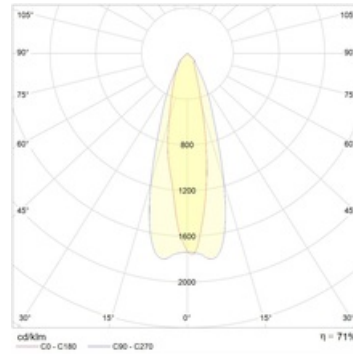

Габаритные характеристики

A	Длина	535 мм
B	Ширина	625 мм
C	Высота	315 мм
D	Длина (установочная)	120 мм
	Вес	39 кг

Параметры

1	Артикул	1367001110
2	Тип ИС	МГЛ
3	Цоколь	CABLE
4	Кол-во ламп	1
5	Мощность светильника	2000 Вт
6	Балласт	ЭМПРА
7	Диммирование	-
8	Коэффициент мощности (cos φ)	> 0,85
9	Переменный/постоянный ток (AC/DC)	Нет
10	Напряжение питания	230 В
11	Класс защиты от поражения током	I
12	Электромагнитная совместимость (ТР ТС 020/2011)	Да
13	Климатическое исполнение	УХЛ1
14	Температурный режим	от -40 до +40 С
15	Цвет корпуса	Серый
16	Класс пожароопасности	П-III
17	Коэффициент пульсации	<50%
18	Степень защиты (IP)	IP66
19	Ударопрочность	IK08/6,5 Дж
20	Класс энергоэффективности	A+
21	Блок аварийного питания	Нет
22	Угол рассеяния	-
23	Гарантия	36 мес.