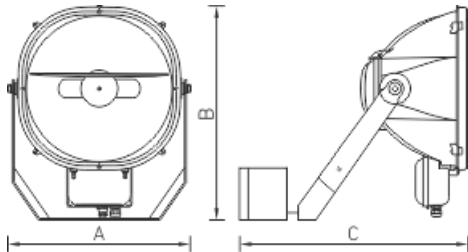

Установка

Наружный или внутренний монтаж

Конструкция

Корпус из литого алюминия, покрытый порошковой краской. Блок мгновенного перезажигания (БМП) располагается на лире прожектора. Дроссель и компенсационный конденсатор расположены в отдельном выносном боксе. Максимальная масса выносного бокса — 20,2 кг. Допускается относить блок ПРА от прожектора UM SPORT на расстояние 50-70 м.

Оптическая часть

Отражатель из анодированного алюминия. Защитное прозрачное темпированное стекло.

Package

Светильник в сборе. Элемент крепления (лира) входит в комплект поставки. Аббревиатура (without control gear) означает, что светильник идет без блока ПРА, который поставляется отдельно по запросу в отделе продаж. Аббревиатура with HR (without control gear) означает, что светильник идет в комплекте с устройством горячего перезажигания без блока ПРА, который поставляется отдельно по запросу в отделе продаж. Аббревиатура with HR SET означает, что светильник идет в комплекте с устройством горячего перезажигания и блоком ПРА. Аббревиатура SET означает, что светильник идет в комплекте с блоком ПРА.

Габаритные характеристики

A	Длина	535 мм
B	Ширина	625 мм
C	Высота	315 мм
D	Длина (установочная)	120 мм
	Вес	39 кг

Параметры

1	Артикул	1367001110
2	Тип ИС	МГЛ
3	Цоколь	CABLE
4	Кол-во ламп	1
5	Мощность светильника	2000 Вт
6	Балласт	ЭМПРА
7	Диммирование	-
8	Коэффициент мощности (cos φ)	> 0,85
9	Переменный/постоянный ток (AC/DC)	Нет
10	Напряжение питания	230 В
11	Класс защиты от поражения током	I
12	Электромагнитная совместимость (ТР ТС 020/2011)	Да
13	Климатическое исполнение	УХЛ1
14	Температурный режим	от -40 до +40 С
15	Цвет корпуса	Серый
16	Класс пожароопасности	П-III
17	Коэффициент пульсации	<50%
18	Степень защиты (IP)	IP66
19	Ударопрочность	IK08/6,5 Дж
20	Класс энергоэффективности	A+
21	Блок аварийного питания	Нет
22	Угол рассеяния	-
23	Гарантия	36 мес.