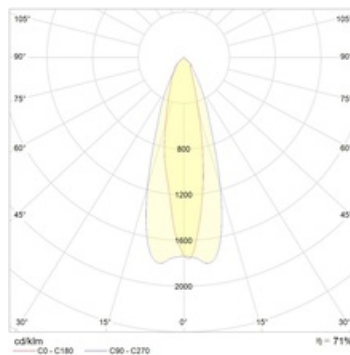

Оптическая часть

Круглосимметричный отражатель из анодированного алюминия. Защитное прозрачное темперированное стекло. Масса блока ПРА — 20,7 кг. Допускается относить блок с ПРА от прожектора UM SPORT на расстояние 50/70 м.

Габаритные характеристики

A	Длина	535 мм
B	Ширина	625 мм
C	Высота	315 мм
D	Длина (установочная)	120 мм
	Вес	34 кг

Параметры

1	Артикул	1367001060
2	Тип ИС	МГЛ
3	Цоколь	CABLE
4	Кол-во ламп	1
5	Мощность светильника	2000 Вт
6	Балласт	ЭМПРА
7	Диммирование	-
8	Коэффициент мощности (cos φ)	> 0,85
9	Переменный/постоянный ток (AC/DC)	Нет
10	Напряжение питания	380 В
11	Класс защиты от поражения током	I
12	Электромагнитная совместимость (ТР ТС 020/2011)	Да
13	Климатическое исполнение	УХЛ1
14	Температурный режим	от -40 до +40 С
15	Цвет корпуса	Металлик
16	Класс пожароопасности	П-III
17	Коэффициент пульсации	<50%
18	Степень защиты (IP)	IP66
19	Ударопрочность	IK08/6,5 Дж
20	Класс энергоэффективности	A+
21	Блок аварийного питания	Нет
22	Угол рассеяния	-
23	Гарантия	36 мес.