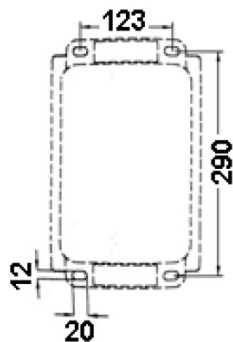

Установка

Наружный или внутренний монтаж.

Конструкция

Корпус и рамка из литого под давлением алюминия, покрытые порошковой краской. Внутри корпуса расположено импульсное зажигающее устройство. Дроссель и компенсационный конденсатор расположены внутри выносного бокса.

Оптическая часть

Круглосимметричный отражатель из анодированного алюминия. Защитное прозрачное темперированное стекло. Масса блока ПРА — 20,7 кг. Допускается относить блок с ПРА от прожектора UM SPORT на расстояние 50/70 м.

Габаритные характеристики

A	Длина	535 мм
B	Ширина	625 мм
C	Высота	315 мм
D	Длина (установочная)	120 мм
	Вес	34 кг

Параметры

1	Артикул	1367001060
2	Тип ИС	МГЛ
3	Цоколь	CABLE
4	Кол-во ламп	1
5	Мощность светильника	2000 Вт
6	Балласт	ЭМПРА
7	Диммирование	-
8	Коэффициент мощности (cos φ)	> 0,85
9	Переменный/постоянный ток (AC/DC)	Нет
10	Напряжение питания	380 В
11	Класс защиты от поражения током	I
12	Электромагнитная совместимость (ТР ТС 020/2011)	Да
13	Климатическое исполнение	УХЛ1
14	Температурный режим	от -40 до +40 С
15	Цвет корпуса	Металлик
16	Класс пожароопасности	П-III
17	Коэффициент пульсации	<50%
18	Степень защиты (IP)	IP66
19	Ударопрочность	IK08/6,5 Дж
20	Класс энергоэффективности	A+
21	Блок аварийного питания	Нет
22	Угол рассеяния	-
23	Гарантия	36 мес.