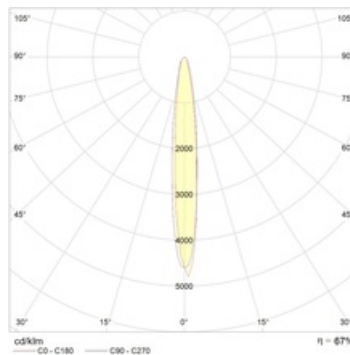

Габаритные характеристики

A	Длина	535 мм
B	Ширина	625 мм
C	Высота	315 мм
	Вес	39 кг

Параметры

1	Артикул	1367001150
2	Тип ИС	МГЛ
3	Цоколь	CABLE
4	Кол-во ламп	1
5	Мощность светильника	2000 Вт
6	Балласт	ЭмПРА
7	Диммирование	-
8	Коэффициент мощности (cos φ)	> 0,85
9	Переменный/постоянный ток (AC/DC)	Нет
10	Напряжение питания	230 В
11	Класс защиты от поражения током	I
12	Электромагнитная совместимость (ТР ТС 020/2011)	Да
13	Климатическое исполнение	УХЛ1
14	Температурный режим	от -40 до +40 С
15	Цвет корпуса	Металлик
16	Класс пожароопасности	П-III
17	Коэффициент пульсации	<50%
18	Степень защиты (IP)	IP66
19	Ударпрочность	IK08/6,5 Дж
20	Класс энергоэффективности	A+
21	Блок аварийного питания	Нет
22	Угол рассеяния	-
23	Гарантия	36 мес.