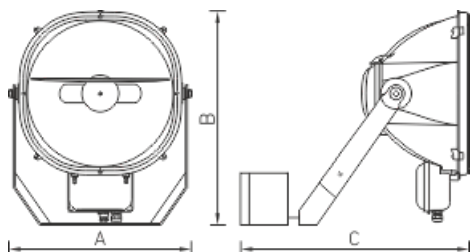

Установка

Наружный или внутренний монтаж

Конструкция

Корпус из литого алюминия, покрытый порошковой краской. Блок мгновенного перезажигания (БМП) располагается на лире прожектора. Дроссель и компенсационный конденсатор расположены в отдельном выносном боксе. Максимальная масса выносного бокса — 20,2 кг. Допускается относить блок ПРА от прожектора UM SPORT на расстояние 50-70 м.

Оптическая часть

Отражатель из анодированного алюминия. Защитное прозрачное темперированное стекло.

Package

Светильник в сборе. Элемент крепления (лира) входит в комплект поставки. Аббревиатура (without control gear) означает, что светильник идет без блока ПРА, который поставляется отдельно по запросу в отделе продаж. Аббревиатура with HR (without control gear) означает, что светильник идет в комплекте с устройством горячего перезажига без блока ПРА, который поставляется отдельно по запросу в отделе продаж. Аббревиатура with HR SET означает, что светильник идет в комплекте с устройством горячего перезажига и блоком ПРА. Аббревиатура SET означает, что светильник идет в комплекте с блоком ПРА.

Габаритные характеристики

A	Длина	535 мм
B	Ширина	625 мм
C	Высота	315 мм
	Вес	39 кг

Параметры

1	Артикул	1367001150
2	Тип ИС	МГЛ
3	Цоколь	CABLE
4	Кол-во ламп	1
5	Мощность светильника	2000 Вт
6	Балласт	ЭмПРА
7	Диммирование	-
8	Коэффициент мощности (cos φ)	> 0,85
9	Переменный/постоянный ток (AC/DC)	Нет
10	Напряжение питания	230 В
11	Класс защиты от поражения током	I
12	Электромагнитная совместимость (ТР ТС 020/2011)	Да
13	Климатическое исполнение	УХЛ1
14	Температурный режим	от -40 до +40 С
15	Цвет корпуса	Металлик
16	Класс пожароопасности	П-III
17	Коэффициент пульсации	<50%
18	Степень защиты (IP)	IP66
19	Ударпрочность	IK08/6,5 Дж
20	Класс энергоэффективности	A+
21	Блок аварийного питания	Нет
22	Угол рассеяния	-
23	Гарантия	36 мес.