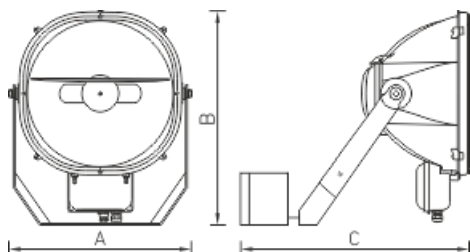

Установка

Наружный или внутренний монтаж

Конструкция

Корпус из литого алюминия, покрытый порошковой краской. Блок мгновенного перезажигания (БМП) располагается на лире прожектора. Дроссель и компенсационный конденсатор расположены в отдельном выносном боксе. Максимальная масса выносного бокса — 20,2 кг. Допускается относить блок ПРА от прожектора UM SPORT на расстояние 50-70 м.

Оптическая часть

Отражатель из анодированного алюминия. Защитное прозрачное темперированное стекло.

Package

Светильник в сборе. Элемент крепления (лира) входит в комплект поставки. Аббревиатура (without control gear) означает, что светильник идет без блока ПРА, который поставляется отдельно по запросу в отделе продаж. Аббревиатура with HR (without control gear) означает, что светильник идет в комплекте с устройством горячего перезажига без блока ПРА, который поставляется отдельно по запросу в отделе продаж. Аббревиатура with HR SET означает, что светильник идет в комплекте с устройством горячего перезажига и блоком ПРА. Аббревиатура SET означает, что светильник идет в комплекте с блоком ПРА.

Габаритные характеристики

A	Длина	535 мм
B	Ширина	625 мм
C	Высота	315 мм
D	Длина (установочная)	120 мм
	Вес	39 кг

Параметры

1	Артикул	1367001160
2	Тип ИС	МГЛ
3	Цоколь	CABLE
4	Кол-во ламп	1
5	Мощность светильника	2000 Вт
6	Балласт	ЭМПРА
7	Диммирование	-
8	Коэффициент мощности (cos φ)	> 0,85
9	Переменный/постоянный ток (AC/DC)	Нет
10	Напряжение питания	230 В
11	Класс защиты от поражения током	I
12	Электромагнитная совместимость (ТР ТС 020/2011)	Да
13	Климатическое исполнение	УХЛ1
14	Температурный режим	от -40 до +40 С
15	Цвет корпуса	Металлик
16	Класс пожароопасности	П-III
17	Коэффициент пульсации	<50%
18	Степень защиты (IP)	IP66
19	Ударпрочность	IK08/6,5 Дж
20	Класс энергоэффективности	A+
21	Блок аварийного питания	Нет
22	Угол рассеяния	-
23	Гарантия	36 мес.