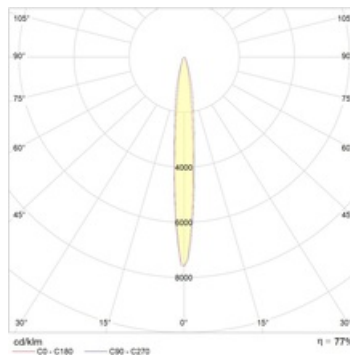

Габаритные характеристики

A	Длина	535 мм
B	Ширина	625 мм
C	Высота	315 мм
D	Длина (установочная)	120 мм
	Вес	39 кг

Параметры

1	Артикул	1367001160
2	Тип ИС	МГЛ
3	Цоколь	CABLE
4	Кол-во ламп	1
5	Мощность светильника	2000 Вт
6	Балласт	ЭМПРА
7	Диммирование	-
8	Коэффициент мощности (cos φ)	> 0,85
9	Переменный/постоянный ток (AC/DC)	Нет
10	Напряжение питания	230 В
11	Класс защиты от поражения током	I
12	Электромагнитная совместимость (ТР ТС 020/2011)	Да
13	Климатическое исполнение	УХЛ1
14	Температурный режим	от -40 до +40 С
15	Цвет корпуса	Металлик
16	Класс пожароопасности	П-III
17	Коэффициент пульсации	<50%
18	Степень защиты (IP)	IP66
19	Ударпрочность	IK08/6,5 Дж
20	Класс энергоэффективности	A+
21	Блок аварийного питания	Нет
22	Угол рассеяния	-
23	Гарантия	36 мес.