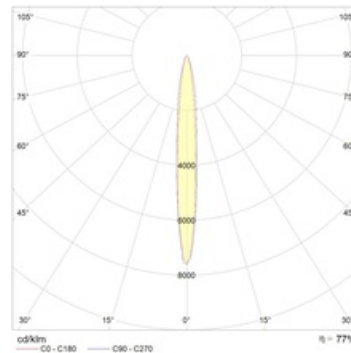

**Габаритные характеристики**

A	Длина	535 мм
B	Ширина	625 мм
C	Высота	315 мм
D	Длина (установочная)	120 мм
	Вес	34 кг

**Параметры**

1	Артикул	1367001040
2	Тип ИС	МГЛ
3	Цоколь	CABLE
4	Кол-во ламп	1
5	Мощность светильника	2000 Вт
6	Балласт	ЭМПРА
7	Диммирование	-
8	Коэффициент мощности (cos φ)	> 0,85
9	Переменный/постоянный ток (AC/DC)	Нет
10	Напряжение питания	380 В
11	Класс защиты от поражения током	I
12	Электромагнитная совместимость (ТР ТС 020/2011)	Да
13	Климатическое исполнение	УХЛ1
14	Температурный режим	от -40 до +40 С
15	Цвет корпуса	Металлик
16	Класс пожароопасности	П-III
17	Коэффициент пульсации	<50%
18	Степень защиты (IP)	IP66
19	Ударопрочность	IK08/6,5 Дж
20	Класс энергоэффективности	A+
21	Блок аварийного питания	Нет
22	Угол рассеяния	-
23	Гарантия	36 мес.