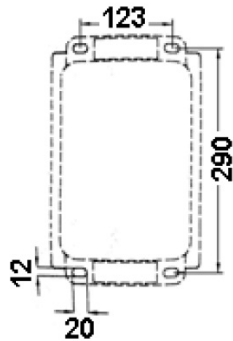

### Конструкция

Корпус и рамка из литого под давлением алюминия, покрытые порошковой краской. Внутри корпуса расположено импульсное зажигающее устройство. Дроссель и компенсационный конденсатор расположены внутри выносного бокса.

### Оптическая часть

Круглосимметричный отражатель из анодированного алюминия. Защитное прозрачное темперированное стекло. Масса блока ПРА — 20,7 кг. Допускается относить блок с ПРА от прожектора UM SPORT на расстояние 50/70 м.

**Габаритные характеристики**

A	Длина	535 мм
B	Ширина	625 мм
C	Высота	315 мм
D	Длина (установочная)	120 мм
	Вес	34 кг

**Параметры**

1	Артикул	1367001040
2	Тип ИС	МГЛ
3	Цоколь	CABLE
4	Кол-во ламп	1
5	Мощность светильника	2000 Вт
6	Балласт	ЭМПРА
7	Диммирование	-
8	Коэффициент мощности (cos φ)	> 0,85
9	Переменный/постоянный ток (AC/DC)	Нет
10	Напряжение питания	380 В
11	Класс защиты от поражения током	I
12	Электромагнитная совместимость (ТР ТС 020/2011)	Да
13	Климатическое исполнение	УХЛ1
14	Температурный режим	от -40 до +40 С
15	Цвет корпуса	Металлик
16	Класс пожароопасности	П-III
17	Коэффициент пульсации	<50%
18	Степень защиты (IP)	IP66
19	Ударопрочность	IK08/6,5 Дж
20	Класс энергоэффективности	A+
21	Блок аварийного питания	Нет
22	Угол рассеяния	-
23	Гарантия	36 мес.